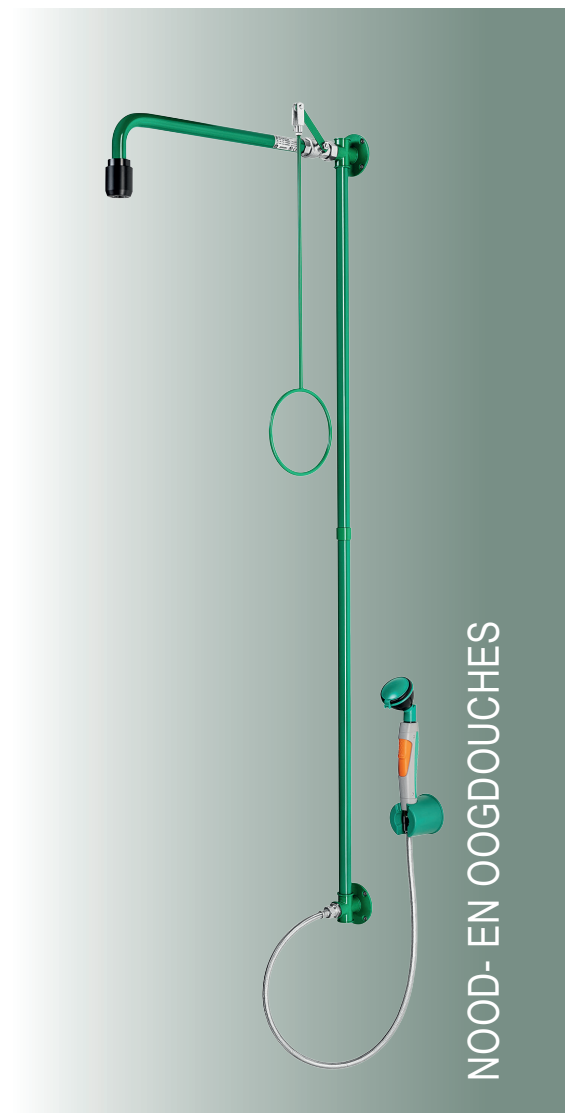

Rada B-Safety Nood-oogdouche combinatie 863085

Voor wandmontage opbouw, met een knijpdouche met één douchekop

- Kunststof nooddouchekop met automatische leegloop
- Met knijpdouche, met één douchekop, beschermkap en stofkap
- Kleur: groen en zwart
- Met symbool voor nooddouche en symbool voor oogdouche vlg DIN EN ISO 7010 (sticker)
- Conform: DIN EN 15154-1:2006
- Conform: DIN EN 15154-2:2006
- Conform: DIN EN 15154-5:2019
- Conform: ANSI Z358.1-2014
- Conform DIN-DVGW, NW-0416CL0425
- Conform DIN-DVGW, NW-0417CL0263
- Ook leverbaar in Premium Line, mat rvs

Specificatie:

Rada B-Safety nood-oogdouche combinatie voor wandmontage, met een knijpdouche met één douchekop, voor opbouw leidingwerk, type 863085. Totale hoogte 1625 mm, voorsprong 630 mm, lengte trekstang 700 mm, aansluiting ¾" binnendraad.

Technische gegevens:

- Materiaal: kunststof (o.a. handdouche) en rvs met poedercoating
- Kogelkraan nooddouche: messing
- Aansluiting: ¾" binnendraad
- Volumestroom nooddouche: 75 l/min., met geïntegreerde begrenzer
- Volumestroom handdouche: 7 l/min., met geïntegreerde begrenzer
- Werkdruk: 150 - 300 kPa
- Montagehoogte: 810 mm (± 100 mm)

Bestelnr.: 2.1931.409 (Art.nr. 863085)
Classic Line groen

Bestelnr.: 2.1931.410 (Art.nr. 863095)
Premium Line rvs

05/23 Technische wijzigingen voorbehouden

NOOD- EN OOGDOUCHES