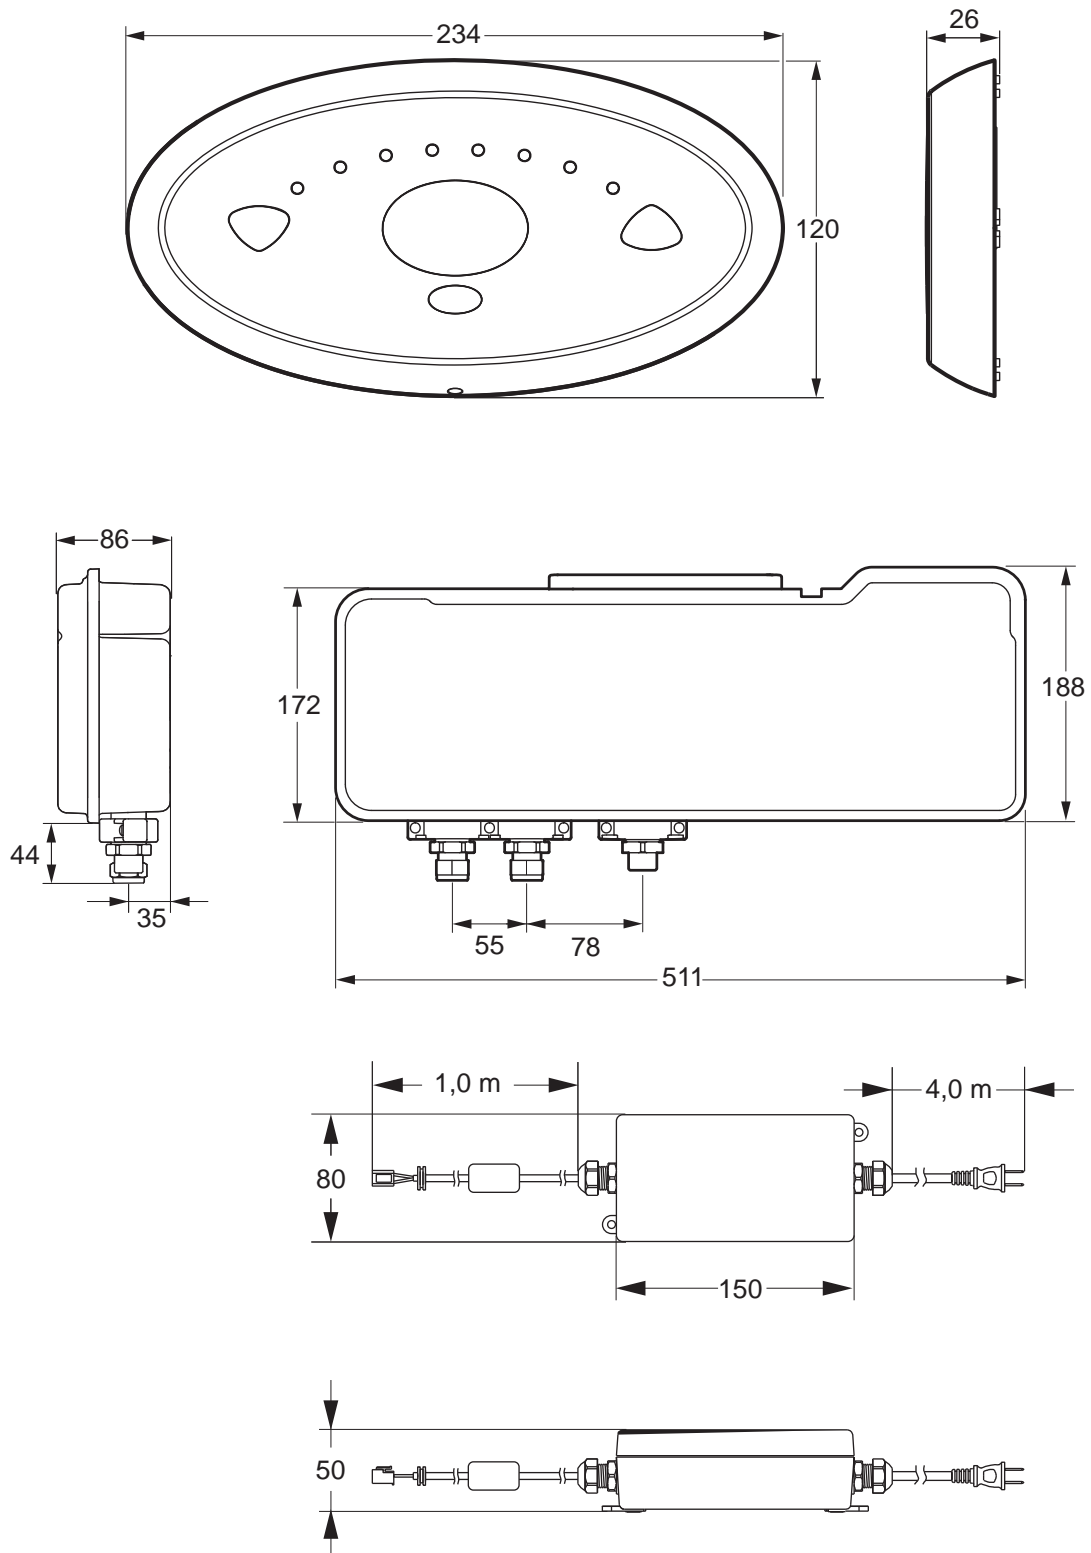

Rada Sense für Dusche

Alle Abmessungen in mm

Wichtiger Hinweis! Diese Maßzeichnung ist nicht maßstabsgerecht!

Rada Armaturen GmbH  
Daimlerstr. 6  
63303 Dreieich  
Telefon: 06103-98 04 0  
Telefax: 06103-98 04 90