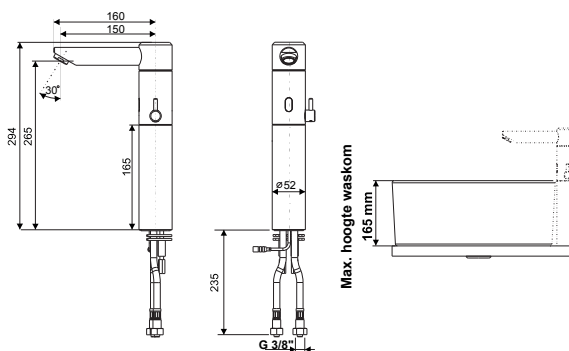

11/21 Technische wijzigingen voorbehouden