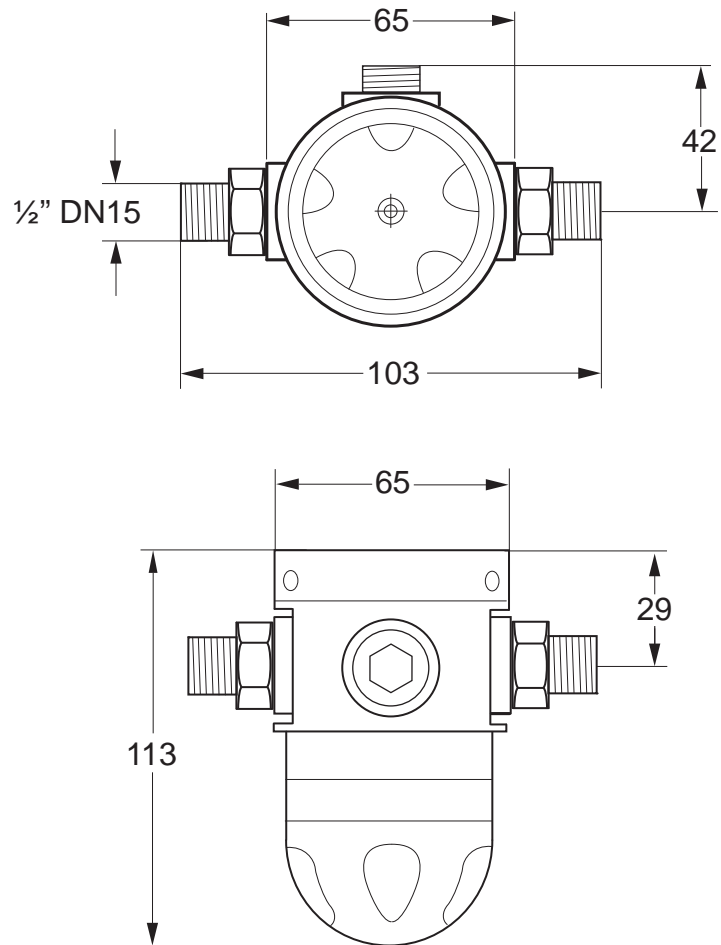

## Rada 215 oem

Alle Abmessungen in mm

Wichtiger Hinweis! Diese Maßzeichnung ist nicht maßstabsgerecht!

Rada Armaturen GmbH  
Daimlerstr. 6  
63303 Dreieich  
Telefon: 06103-98 04 0  
Telefax: 06103-98 04 90