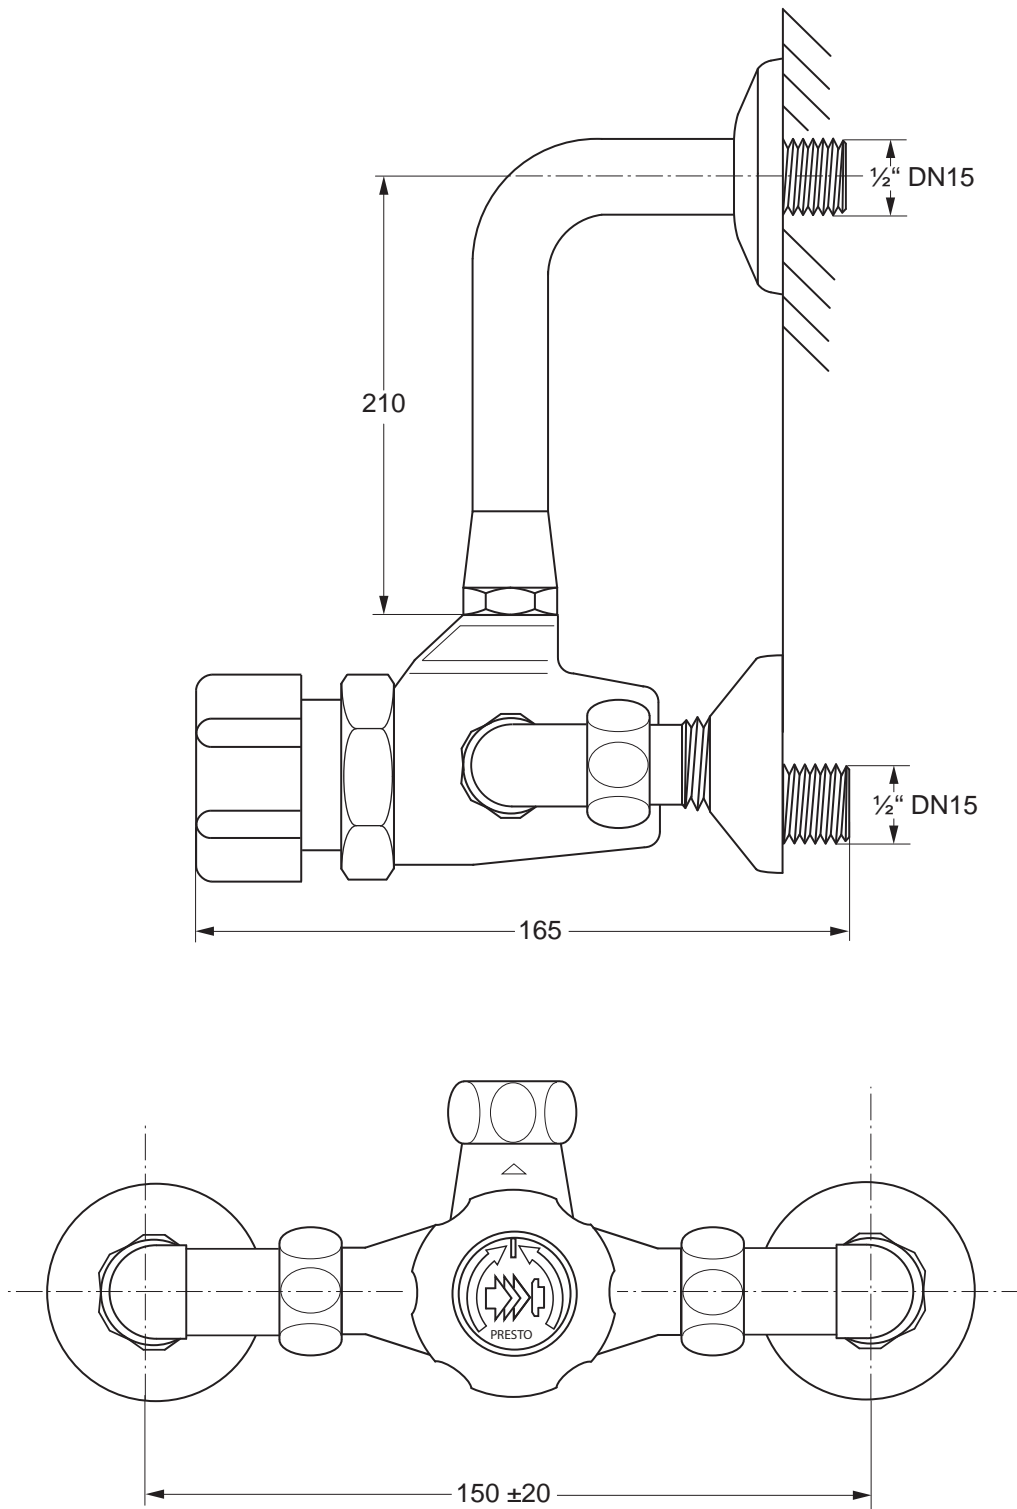

Rada PR Alpa88 Selbstschluss-Mischarmatur mit Abgangsbogen

Alle Abmessungen in mm

Wichtiger Hinweis! Diese Maßzeichnung ist nicht maßstabsgerecht!

Rada Armaturen GmbH
Daimlerstr. 6
63303 Dreieich
Telefon: 06103-98 04 0
Telefax: 06103-98 04 90