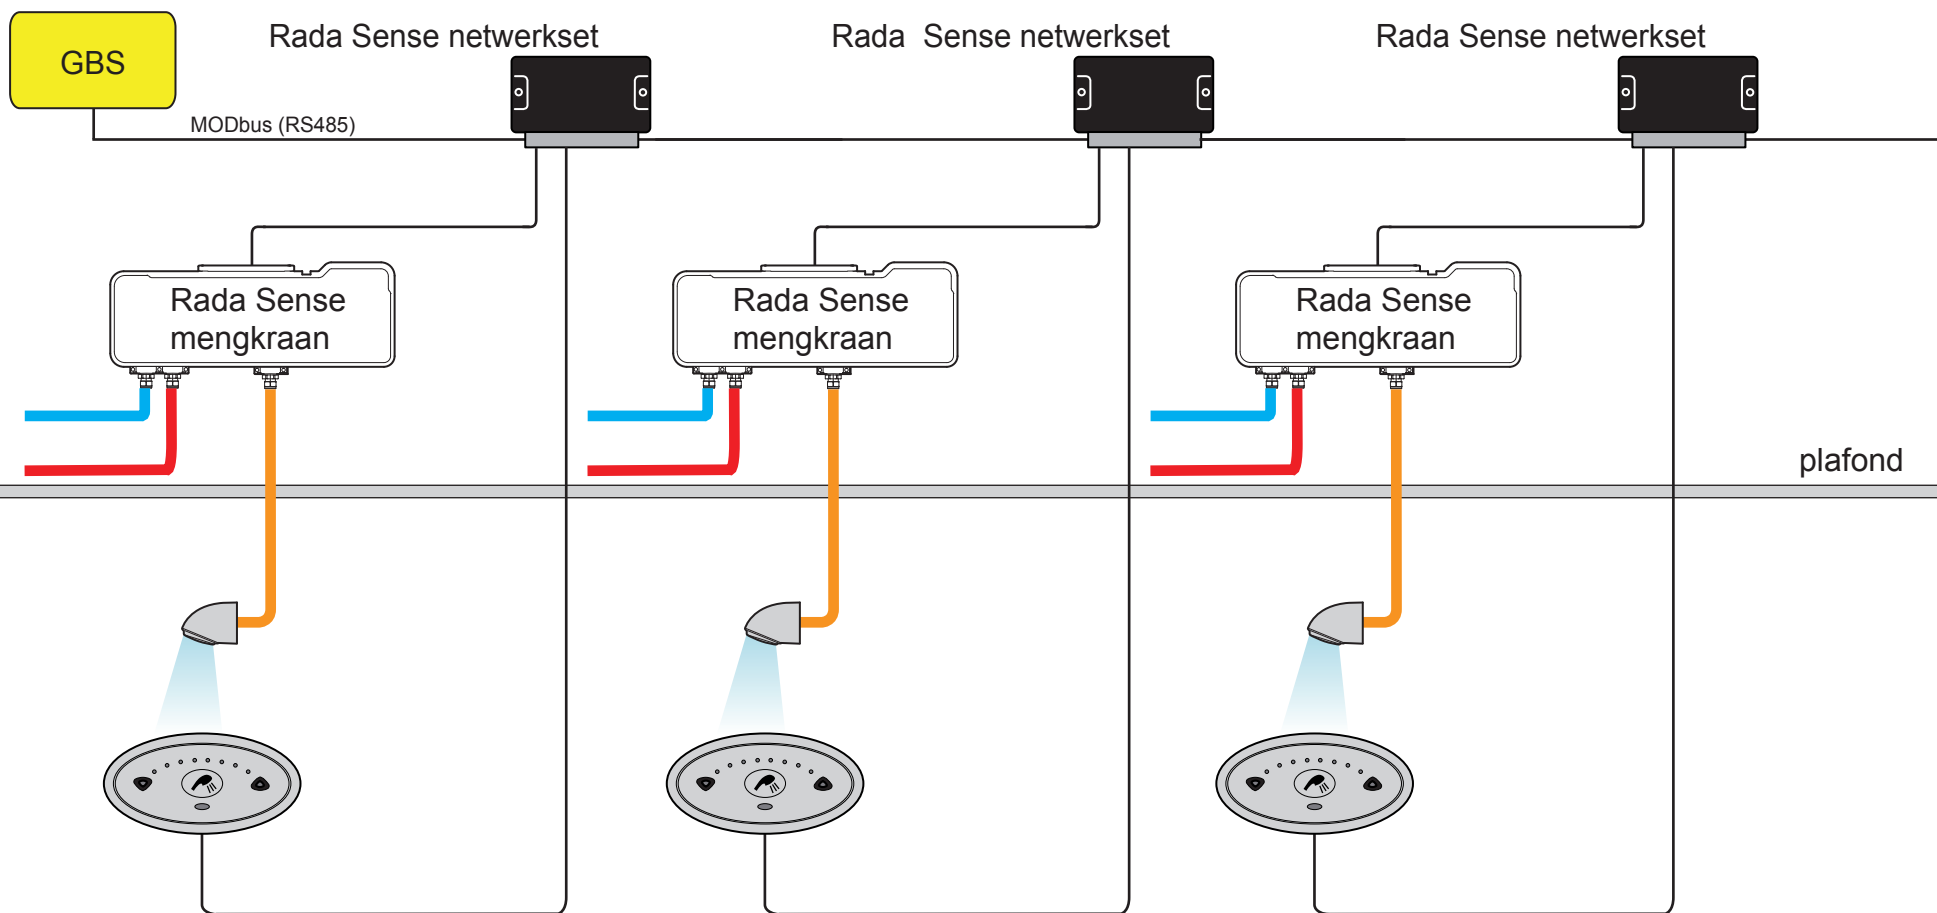

Meerdere Rada Sense digitale mengkranen in een netwerk gekoppeld aan een GBS (MODbus)

Installatie schema 1-1

- Warm Water
- Koud water
- Mengwater

- Rada douchekop (2.1715.016)
- Rada Sense mengkraan en bedieningspaneel (1.1503.745)

- Rada Sense netwerkset (bekabeling en sensorbox) (1.1621.215)