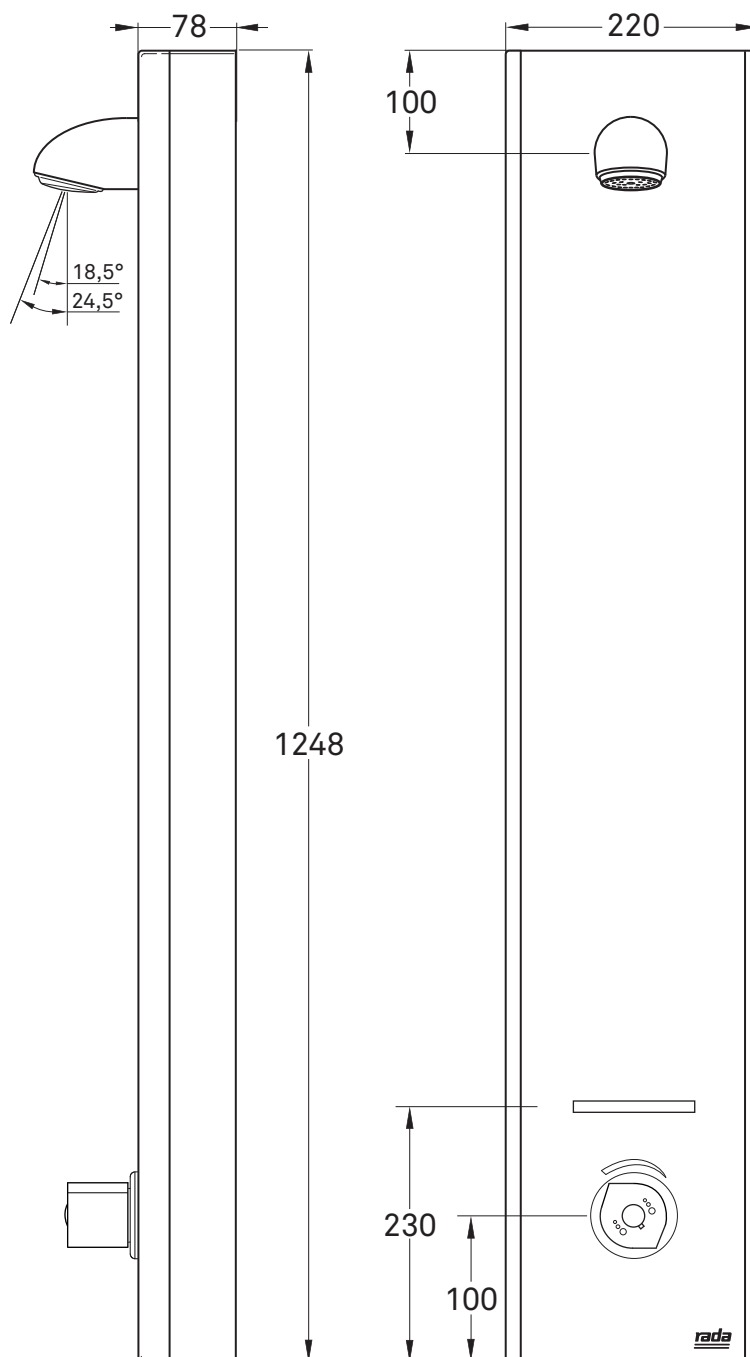

## Rada Tec M 3000 Edelstahl-Duschelement

Alle Abmessungen in mm

Wichtiger Hinweis! Diese Maßzeichnung ist nicht maßstabsgerecht!

Rada Armaturen GmbH  
Daimlerstr. 6  
63303 Dreieich  
Telefon: 06103-98 04 0  
Telefax: 06103-98 04 90