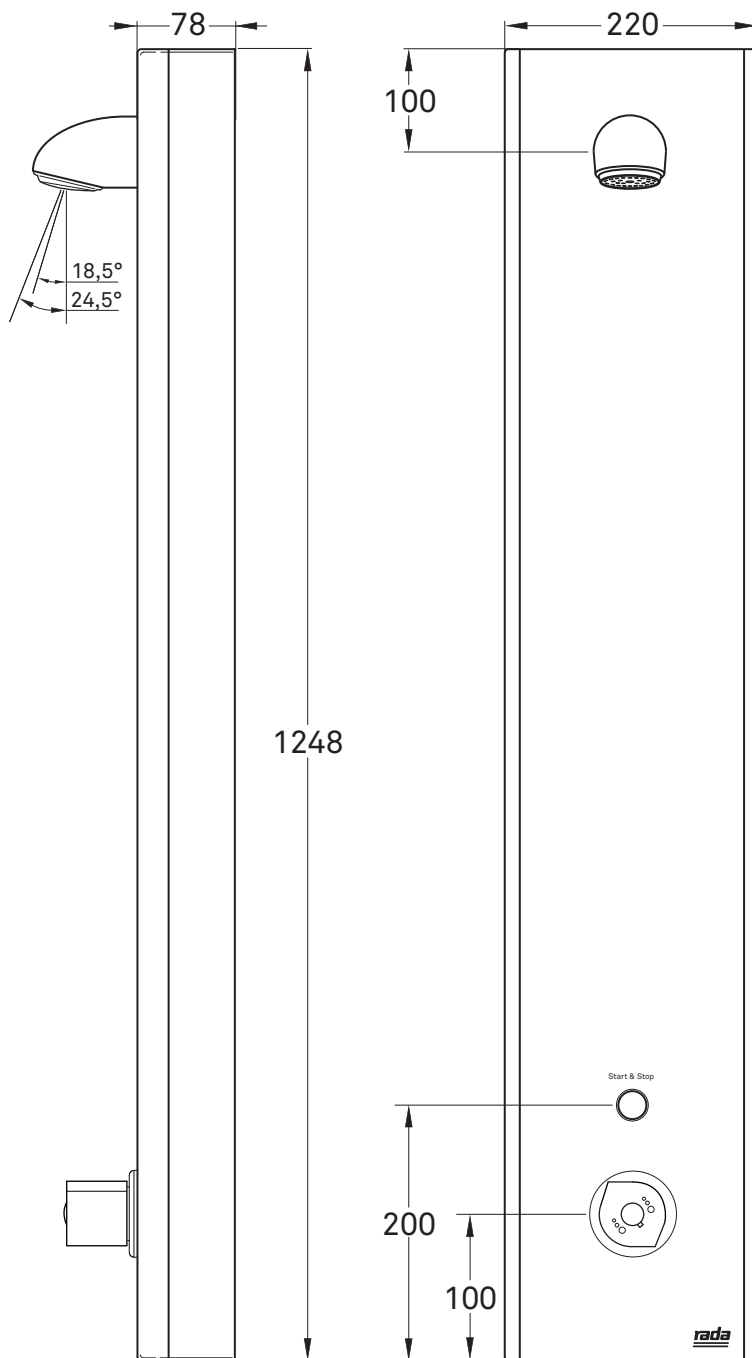

Rada Tec M 1500 Edelstahl-Duschelement

Alle Abmessungen in mm

Wichtiger Hinweis! Diese Maßzeichnung ist nicht maßstabsgerecht!

Rada Armaturen GmbH
Daimlerstr. 6
63303 Dreieich
Telefon: 06103-98 04 0
Telefax: 06103-98 04 90