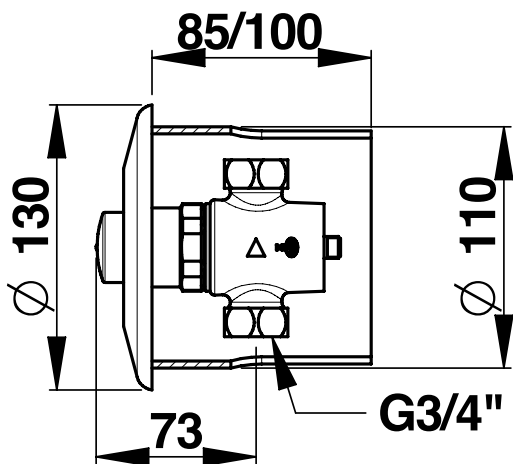

Technische gegevens:

Behuizing:	Verchroomd messing
Afdekplaat:	Rvs Ø 130 mm
Inbouwdiepte:	min. 85 mm, max. 100 mm
Volumestroom:	6 l/min. (instelbaar)
Aansluitingen:	3/4" bu. dr.
Spoeltijd:	ca. 30 seconden

Bestelnr.: 2.1930.908 (Art.nr. 38222)

Onderdelen:

Bestelnr.: 2.1930.230 (Art.nr. 90104) Revisieset

Bestelnr.: 2.1931.532 (Art.nr. 01012) Bovendeel incl. drukknop en huls

Bestelnr.: 2.1930.237 (Art.nr. 90128) Rozet (standaard uitvoering)

Accessoires:

Bestelnr.: 2.1930.236 (Art.nr. 90126)

Vandalbestendige rvs rozet

Volumestroomdiagram Presto 50B