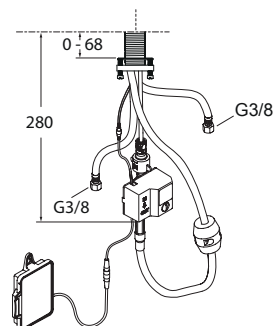

Technische gegevens:

Volumestroom:	7 l/min.
Sproeikophoogte:	243 mm
Voorsprong:	229 mm
Spoeltijd:	Max. 4 minuten
Werkdruk:	0.5 - 6.0 bar
Warmwater temperatuur:	Max. 65°C
Aansluitingen:	3/8" bi. dr.
Voedingsspanning:	6 x AA batterij

Bestelnr.: E77748-CP uitvoering: chrome

Bestelnr.: E77748-VS uitvoering: geborsteld rvs

RADA PRODUCTINFORMATIE

02/21 Technische wijzigingen voorbehouden