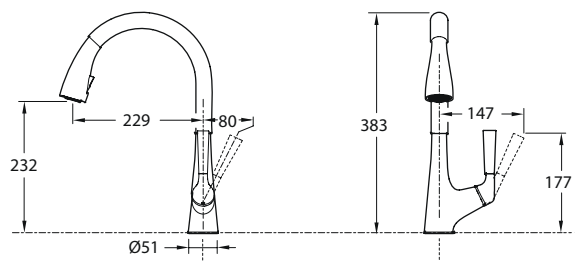

Technische gegevens:

Volumestroom:	7 l/min.
Sproeikophoogte:	243 mm
Voorsprong:	229 mm
Spoeltijd:	Max. 4 minuten
Werkdruk:	0.5 - 6.0 bar
Warmwater temperatuur:	Max. 65°C
Aansluitingen:	3/8" bi. dr.
Voedingsspanning:	6 x AA batterij

Bestelnr.: E77748-CP uitvoering: chrome

Bestelnr.: E77748-VS uitvoering: geborsteld rvs

RADA PRODUCTINFORMATIE

02/21 Technische wijzigingen voorbehouden