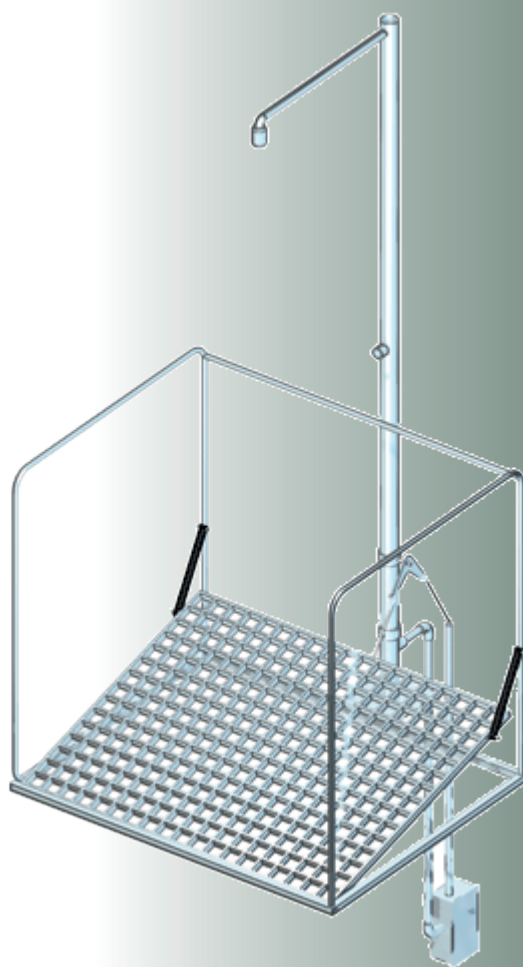

Rada B-Safety Nooddouchestation 888395

Vrijstaand, vorstveilig, met bedieningsafsluiter
100 cm onder maaiveld, met rvs ombouw

- Vorstveilig
- Rvs douchekop met automatische leegloop
- Kleur: rvs
- Met symbool voor nooddouche
- Conform: DIN EN 15154-1:2006
- Conform: DIN EN 15154-5:2019
- Conform: ANSI Z358.1-2014
- Conform DIN-DVGW, NW-0416CL0425

Specificatie:

Rada B-Safety vrijstaand nooddouchestation, vorstveilig, met beschermingsrail (ombouw van rvs buizen). Met voetbediening en automatische leegloop, 100 cm onder het maaiveld (d.m.v. het rooster), type 888395. Totale hoogte 2330 mm, aansluiting $\frac{3}{4}$ " buitendraad.

Technische gegevens:

- Materiaal: rvs
- Kogelkraan nooddouche: rvs
- Aansluiting: $\frac{3}{4}$ " buitendraad
- Volumestroom nooddouche: 75 l/min., met geïntegreerde begrenzer
- Werkdruk: 150 - 300 kPa
- Afmetingen (H x B x D): 2330 x 850 x 900 mm

Bestelnr.: 1408408 (Art.nr. 888395)
Premium Line rvs

NOOD- EN OOGDOUCHES

05/23 Technische wijzigingen voorbehouden