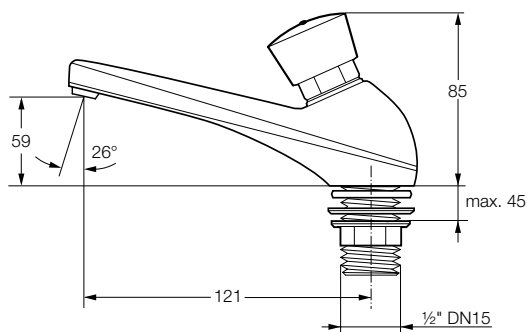

Onderdelen:

Bestelnr.: 2.1930.263 (Art.nr. 90209) Revisieset 605S

Bestelnr.: 2.1931.547 (Art.nr. 01030) Bovendeel 605S K