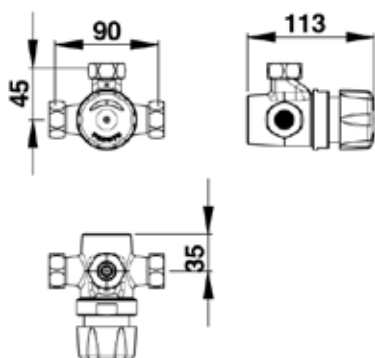

Technische gegevens:

Behuizing: Verchroomd messing
 Volumestroom: 6 l/min.
 Temperatuurknop: 180° draaibaar
 Temperatuurbegrenzing: Instelbaar
 Aansluitingen: 3/4" bu. dr.
 Spoeltijd: ca. 30 seconden

Bestelnr.: 2.1930.886 (Art.nr. 35814) Met verstelbare aansluitbochten, 152 ± 10 mm

Bestelnr.: 2.1930.891 (Art.nr. 35925) Zonder aansluitbochten

Onderdelen:

Bestelnr.: 2.1931.722 (Art.nr. 90046) Revisieset

Bestelnr.: 2.1931.536 (Art.nr. 01017) Bovendeel met chroom knop

Accessoires:

Bestelnr.: 2.1930.135 (Art.nr. 06216) Presto verstelbare aansluitbocht met rozet (1/2" bu. dr x 3/4" wartel)