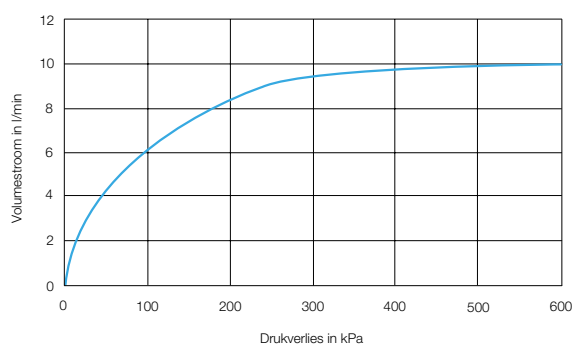

Volumestroomdiagram Presto Alpa

10/20 Technische wijzigingen voorbehouden