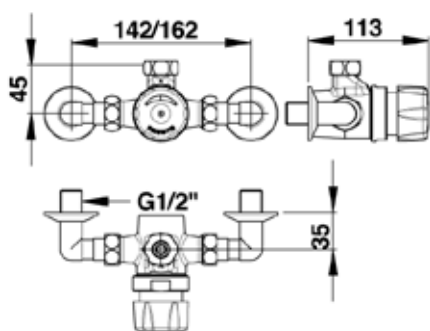

Technische gegevens:

Behuizing: Verchroomd messing
 Volumestroom: 6 l/min.
 Temperatuurknop: 180° draaibaar
 Temperatuurbegrenzing: Instelbaar
 Aansluitingen: 3/4" bu. dr.
 Spoeltijd: ca. 30 seconden

Bestelnr.: 2.1930.886 (Art.nr. 35814) Met verstelbare aansluitbochten, 152 ± 10 mm

Bestelnr.: 2.1930.891 (Art.nr. 35925) Zonder aansluitbochten

Onderdelen:

Bestelnr.: 2.1931.722 (Art.nr. 90046) Revisieset

Bestelnr.: 2.1931.536 (Art.nr. 01017) Bovendeel met chroom knop

Accessoires:

Bestelnr.: 2.1930.135 (Art.nr. 06216) Presto verstelbare aansluitbocht met rozet (1/2" bu. dr x 3/4" wartel)