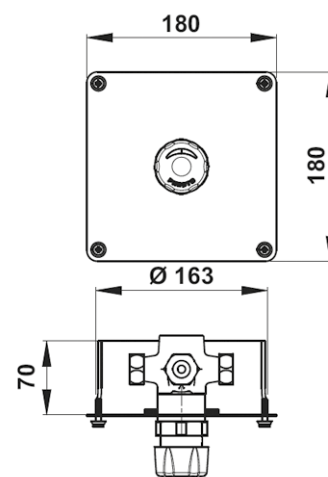

### Technische gegevens:

Behuizing: Verchroomd messing  
Afdekplaat: Rvs 180 x 180 mm  
Volumestroom: 6 l/min.  
Temperatuurknop: 180° draaibaar  
Temperatuurbegrenzing: Instelbaar  
Aansluitingen: 3/4" bu. dr.  
Spoeltijd: ca. 30 seconden

### Onderdelen:

Bestelnr.: 2.1931.722 (Art.nr. 90046) Revisieset  
Bestelnr.: 2.1931.539 (Art.nr. 01022) Bovendeel

PRESTO MECHANISCH ZELFSLUITENDE KRANEN

Volumestroomdiagram Presto Alpa

10/20 Technische wijzigingen voorbehouden