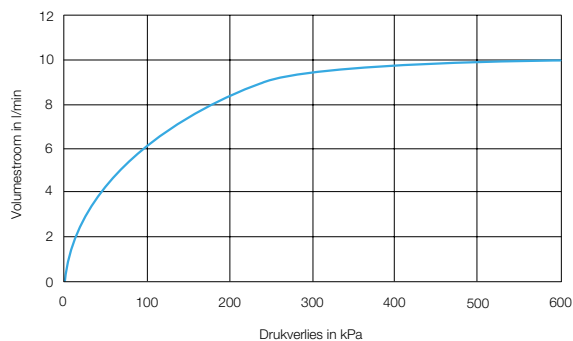

Volumestroomdiagram Presto Alpa

10/20 Technische wijzigingen voorbehouden