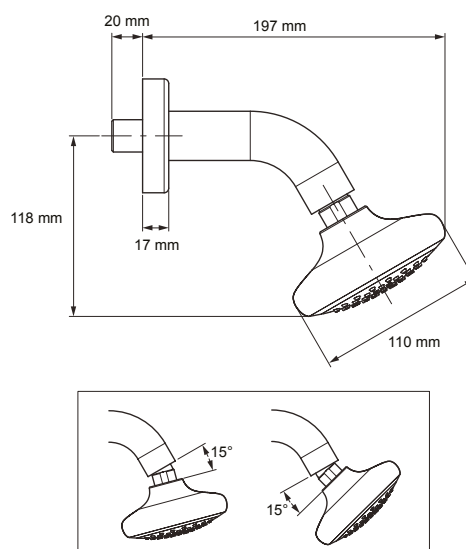

10/20 Technische wijzigingen voorbehouden