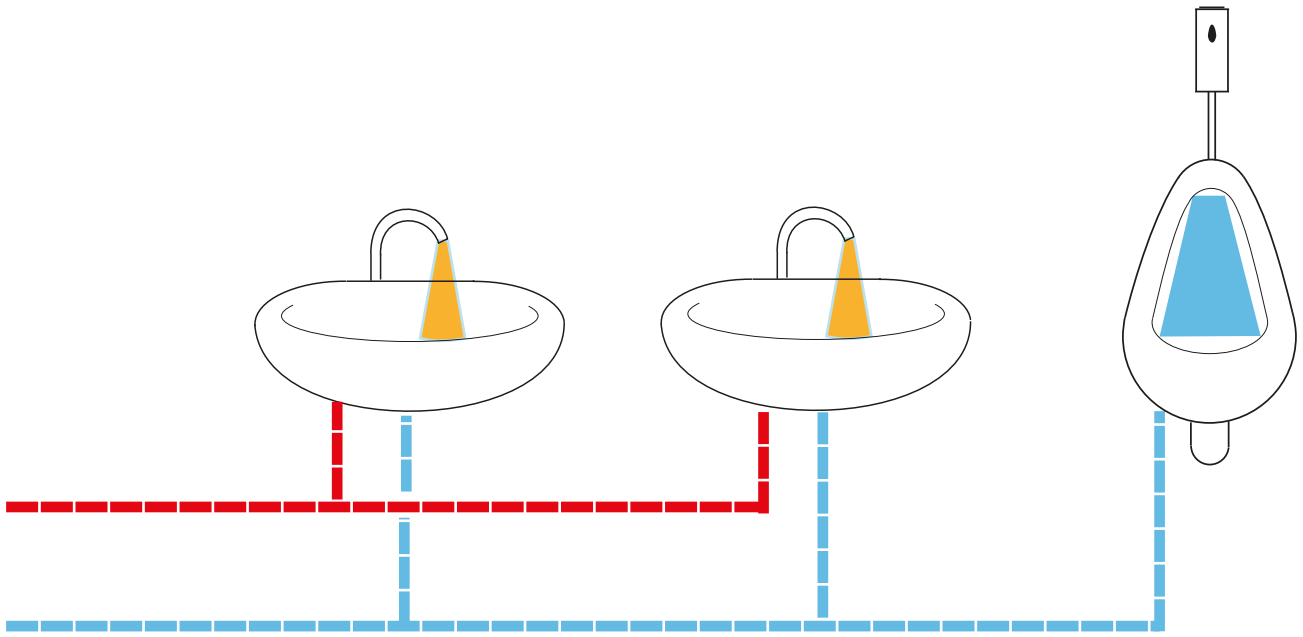

Rada elektronische kranen
met automatische cyclusspoeling

Installatieschema 16

-  Warm Water
-  Koud water
-  Mengwater

- Rada elektronische wastafelkraan
- Rada elektronische urinoirspoelkraan