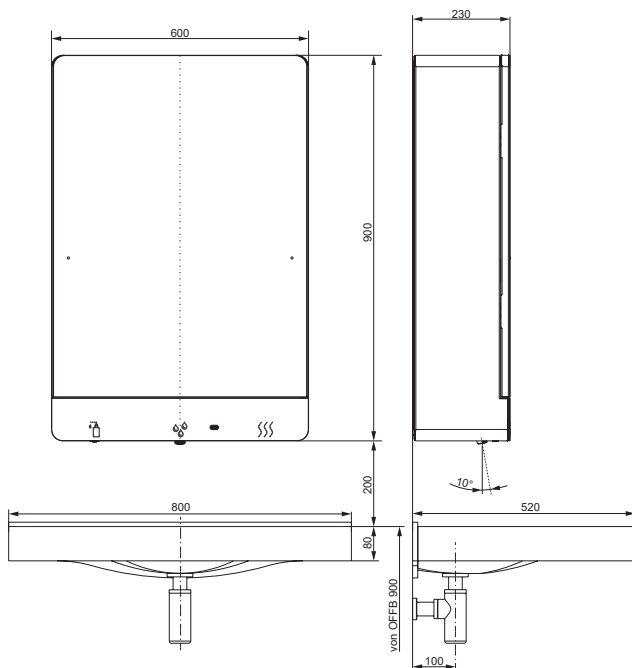

### Alle Maßangaben in mm

TECHNISCHE DATEN

**Anschlüsse**

Heißwasser:	3/8", DN10 IG
Kaltwasser:	3/8", DN10 AG
Mischwasser:	3/8", DN10 AG

**Druckwerte**

Min. Druck	0,1 bar
Max. Druck	10 bar
Empfohlener Betriebsdruck	1 - 5 bar