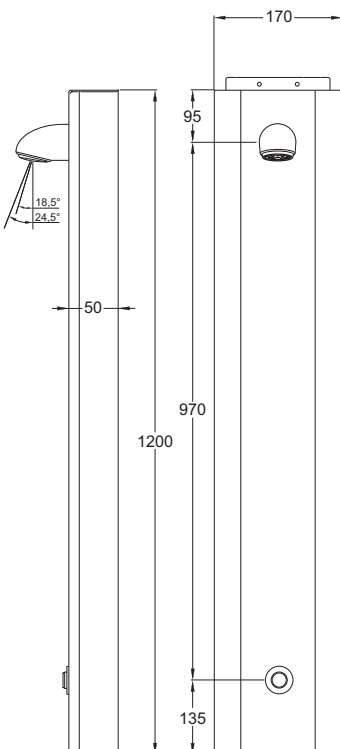

Rada rvs douchepaneel V200

Wit geëpoxeerd met piëzobediening 130

- Water- en energiebesparend
- Vandalbestendig
- Eenvoudige montage, lage installatiekosten
- Met automatische cyclusspoeling
- Ideaal bij renovatie

Specificatie:

Rada wit geëpoxeerd r.v.s. douchepaneel voor koud of voorgemengd water, type V200. Waterbesparend en robuust, zelfsluitend, met Mono Control piëzo druktoetsbediening en ½" magneetventiel. Met een vaste spoeltijd van 30 sec. en een vaste cyclusspoeling van 60 sec. na 72 uur geen gebruik, met start-stop functie. Met waterbesparende douchekop, type Rada VR106RC. Met kogelafsluiter en flexibele slangaansluiting met ½" wartel voor boven- of achteraansluiting. Inclusief Rada netadapter 230/12 V AC.

Technische gegevens:

Behuizing:	Rvs, wit geëpoxeerd
Volumestroom:	6 l/min
Aansluiting:	½" wartel
Afmetingen paneel:	1200 x 170 x 50 mm
Instellingen (in sec.):	
Spoeltijd:	30 sec. (vast)
Cyclusspoeltijd:	60 sec. (vast)
Cyclusinterval:	72 uur (vast)
Start-Stop:	Ja

Bestelnr.: 1.1929.216 (Art.nr. 432000) V200 met Rada netadapter

Onderdelen V200:

Bestelnr.: 2.1931.308 (Art.nr. 277635)
Rada piëzo 130 druktoets met geïntegreerde elektronica
Bestelnr.: 1.817.38.1 (Art.nr. 277092)
Rada Pulse ½" magneetventiel
Bestelnr.: 1336853 (Art.nr. 277197)
Rada netadapter voor één Rada Mono Control systeem.

DOUCHEPANELEN

01/24 Technische wijzigingen voorbehouden