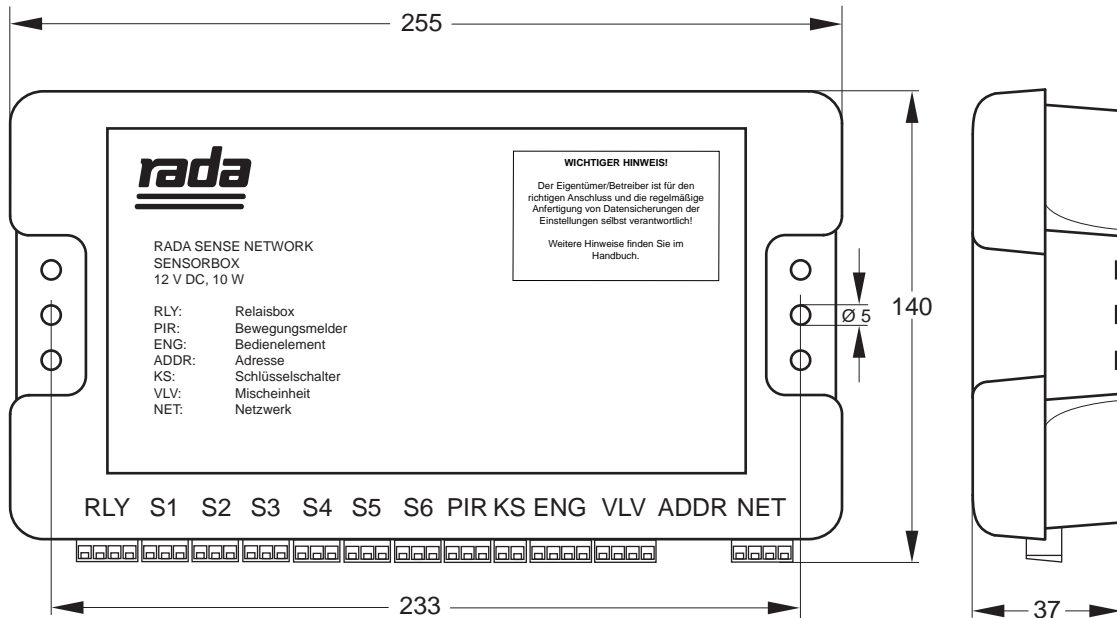

## Rada Sense Netzwerk-Upgrade A

Alle Abmessungen in mm

Wichtiger Hinweis! Diese Maßzeichnung ist nicht maßstabsgerecht!

Rada Armaturen GmbH  
Daimlerstr. 6  
63303 Dreieich  
Telefon: 06103-98 04 0  
Telefax: 06103-98 04 90