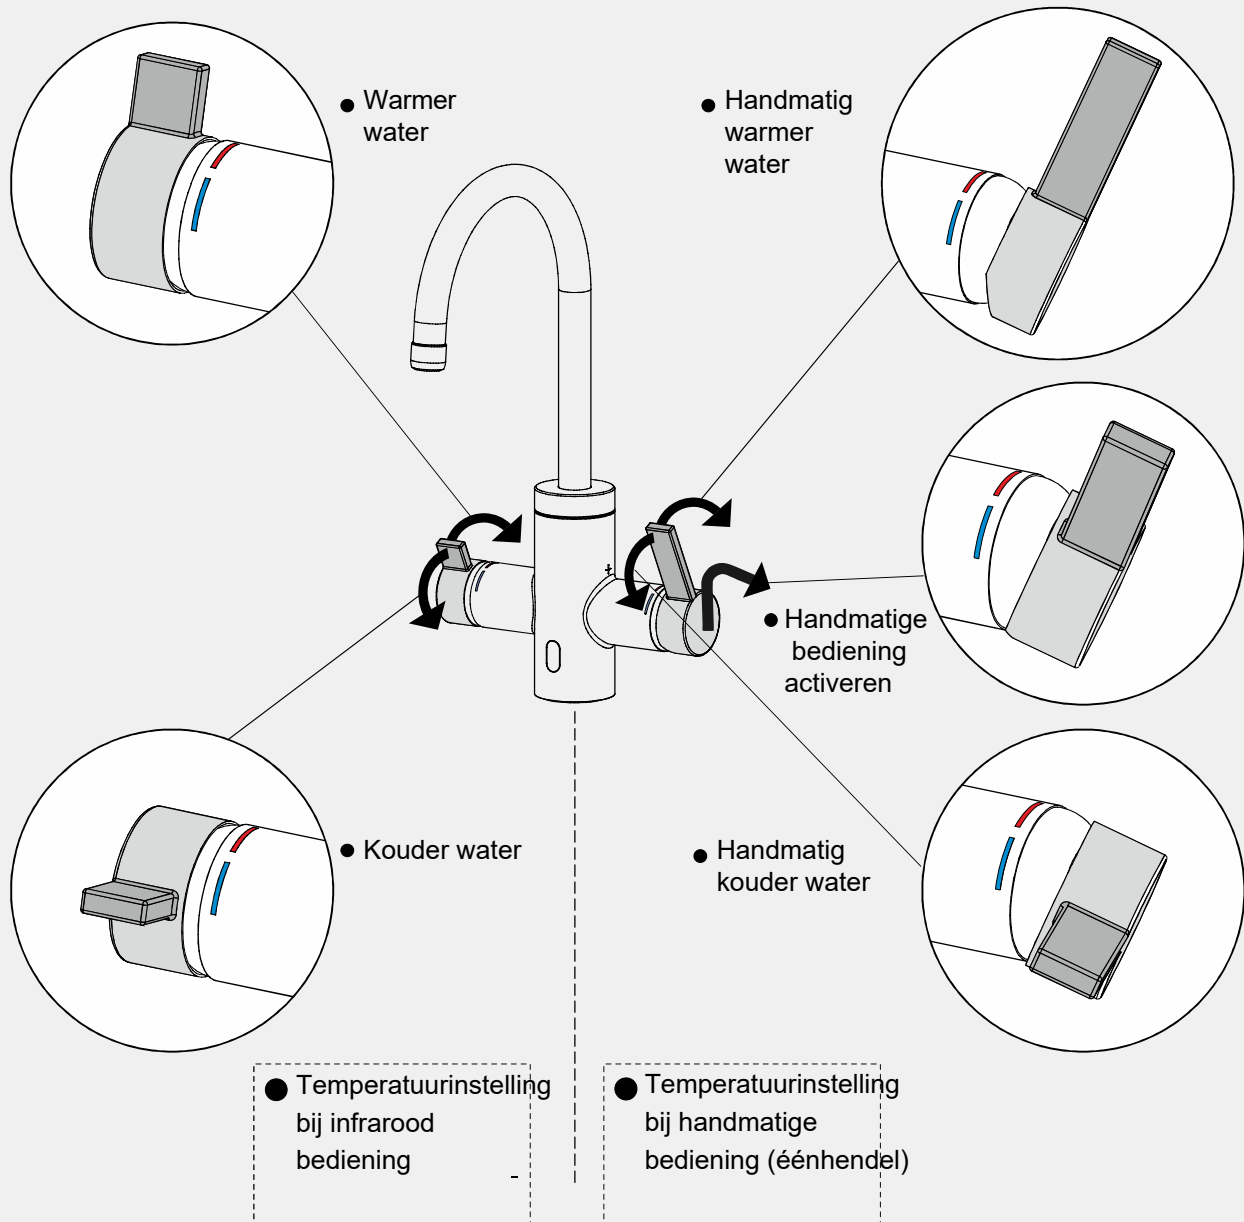

Bediening van de Rada Tec 350 elektronische keukenmengkraan

Rada Tec 350

1

- 1669933: Met batterij
- 1669934: Met transformator
- 1669950: Met bluetooth en batterij
- 1669936: Met bluetooth zonder transformator

2

Infrarood bediening (START-STOP)