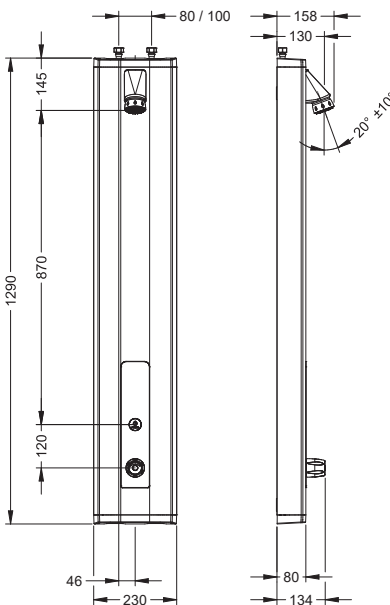

Specificatie:

Prestotem 2, geanodiseerd aluminium douchepaneel type 88858, met Presto Mastermix thermostatische mengkraan met temperatuurbegrenzer, vaste douchekop met gladde binnenkant, en Touch zelfsluitende druktoets met batterijvoeding. Met scharnierend front voor vereenvoudigd onderhoud en geïntegreerde uitwisselbare kraanafdekplaat. Waterbesparend en robuust. Met kogelafsluiters en flexibele slangaansluitingen met ½" wartel voor boven- of achter aansluiting. Met batterij 6V Lithium CRP2.

Technische gegevens:

Behuizing:	Geanodiseerd aluminium (2,5 mm)
Volumestroom:	6 l/min
Aansluitingen:	½" wartel
Afmetingen paneel:	1290 x 230 x 80 mm
Thermostaatkraan:	Type Mastermix, geen keerkleppen benodigd
Vaste douchekop:	Met anti-kalk sproeiplaat
Spoeltijd:	Instelbaar (Start - Stop)
Cyclusspoeltijd:	Instelbaar
Cyclusinterval:	Instelbaar

Bestelnr: 1347473 (Art.nr. 88858)

Opm. De Prestotem 2 douchepanelen met Touch zelfsluitende druktoets zijn leverbaar in diverse varianten met of zonder mengkraan, met vaste douchekop of handdouches.

Instellingen:	Standaard	Instelbaar
Spoeltijd	30 sec.	1 sec. - 5 min.
Cyclusspoeltijd	geen	15 sec. - 5 min.
Cyclusspoelinterval	geen	6 - 120 h