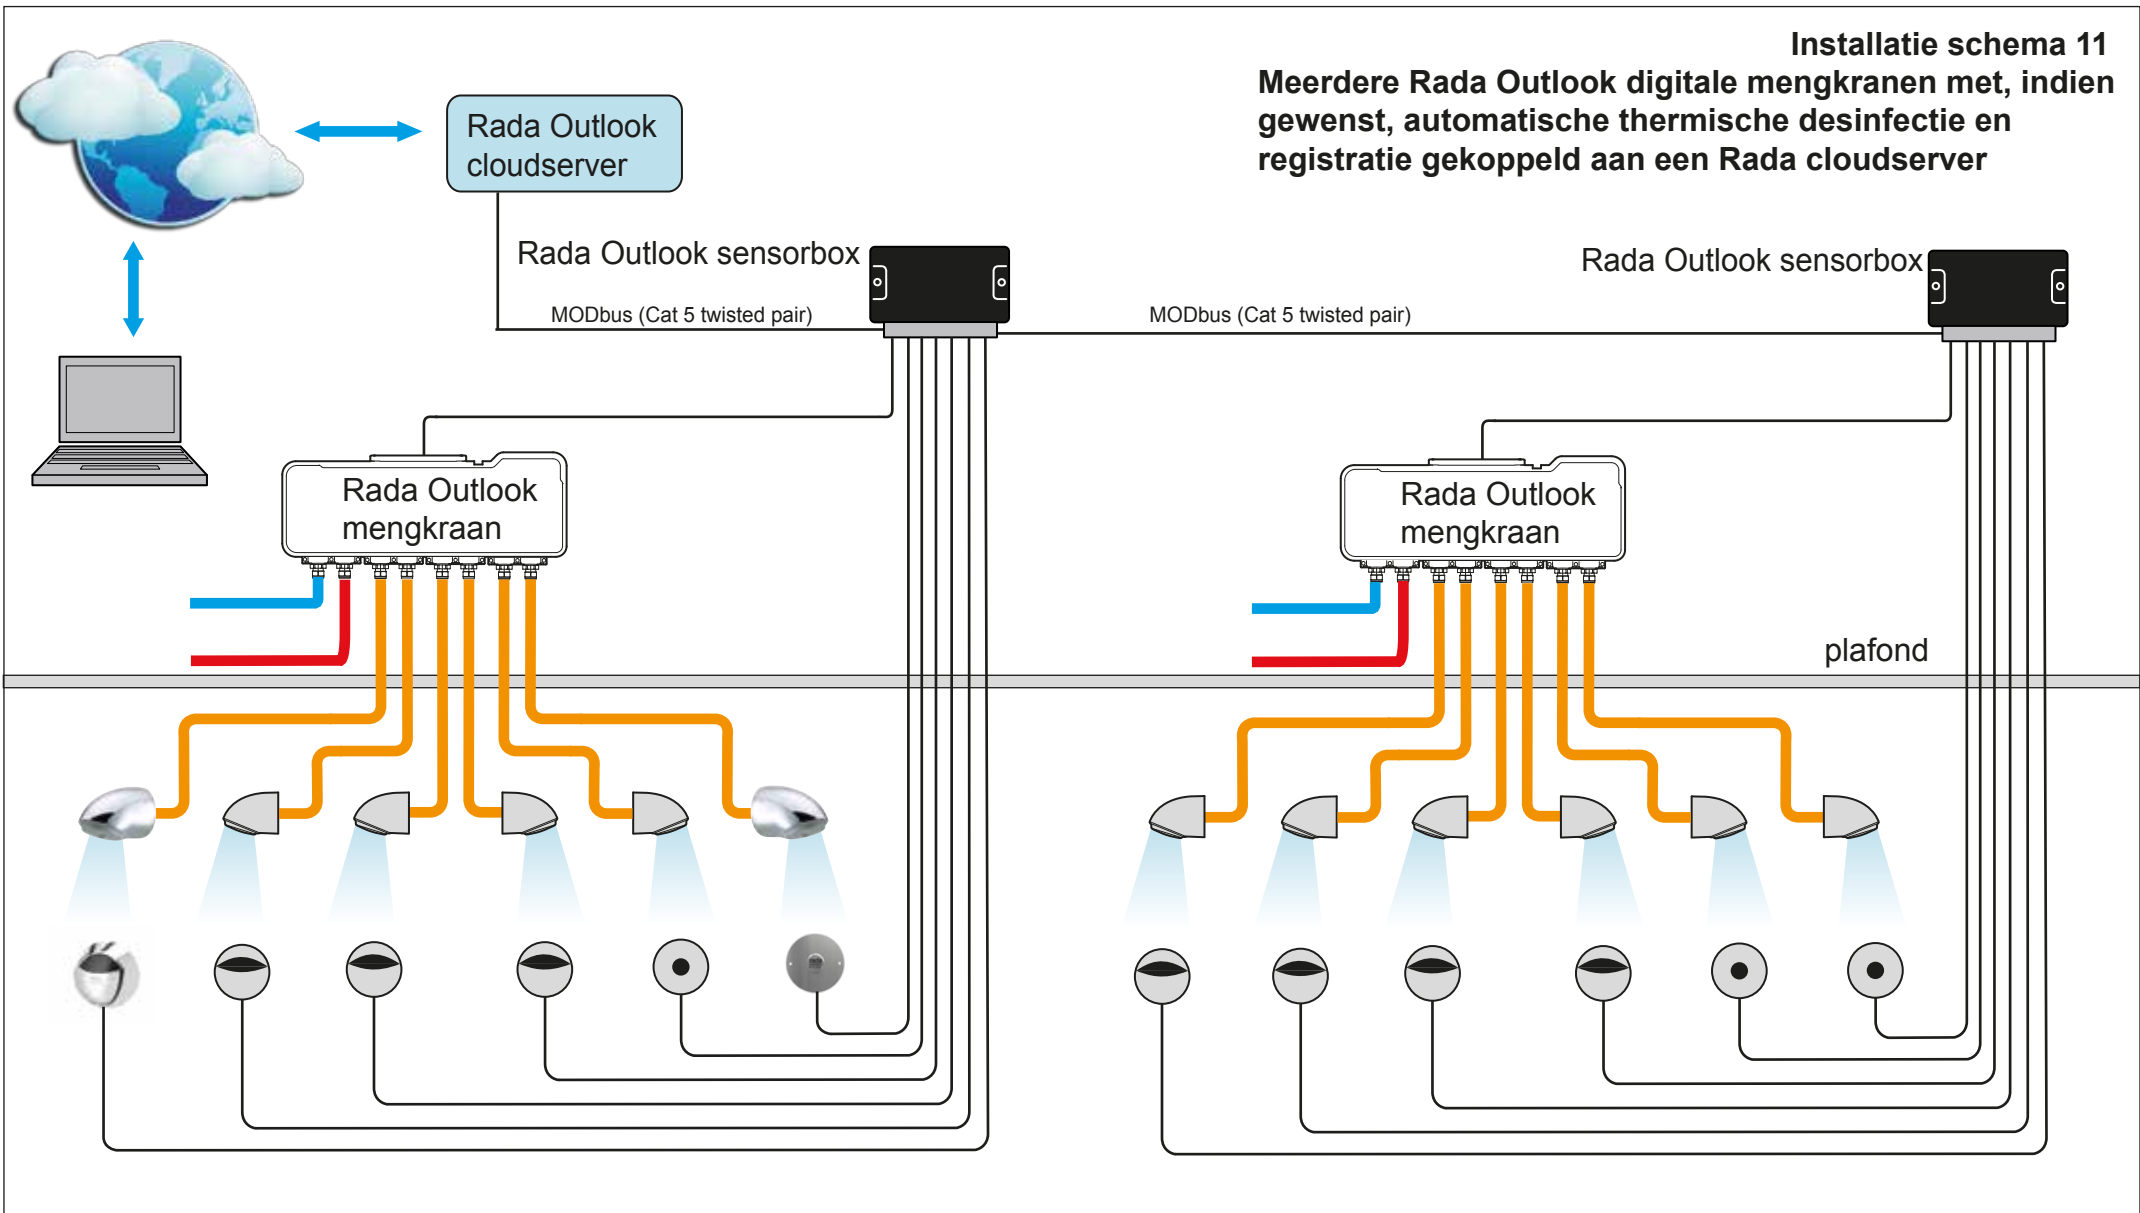

# Installatie schema 11

Meerdere Rada Outlook digitale mengkranen met, indien gewenst, automatische thermische desinfectie en registratie gekoppeld aan een Rada cloudserver

- Warm Water
- Koud water
- Mengwater

-  Rada douchekop (VR106)
-  Rada Outlook infrarood bedieningssensor (280103)
-  Rada Outlook piëzo bedieningssensor (280104)

-  Rada Outlook digitale mengkraan met sensorbox (280100)
-  Rada Outlook cloudserver (280160)