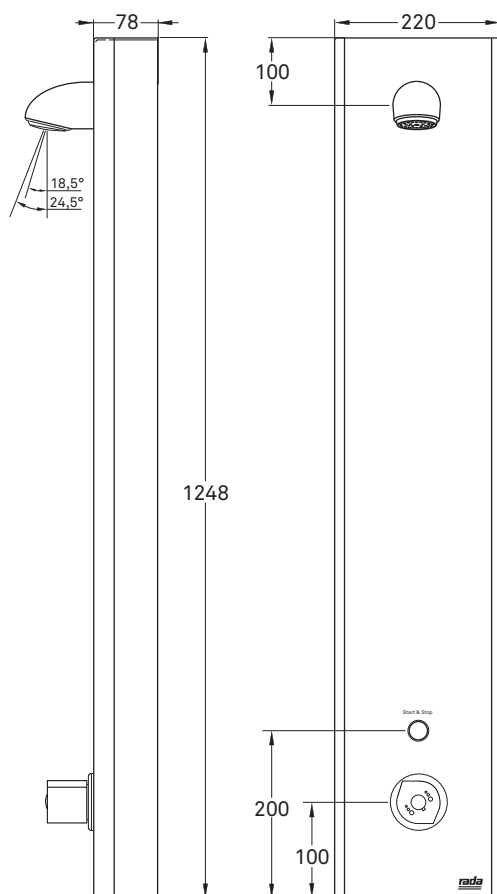

## RADA TEC M 1000 DUSCHELEMENT

- Berührungslose Bedienung mittels Infrarot-Sensor mit Start-Stop-Funktion
- Thermostatische Mischarmatur
- Strahlbrausekopf mit Durchfluss 9 l/min
- Programmierbare Laufzeit
- Programmierbare Hygienespülfunktion
- Anschluss wahlweise von oben oder verdeckt
- Wahlweise für Netz- oder Batteriebetrieb
- Thermostat mit speziellem Temperaturreguliergriff zur Durchführung manueller thermischer Desinfektionen

Alle Maßangaben in mm

Artikelnummer

Rada Tec M 1000

3050111

Zubehör

Rada Anschluss-Set von oben (2x benötigt)

3050121

Rada Anschluss-Set verdeckt (2x benötigt)