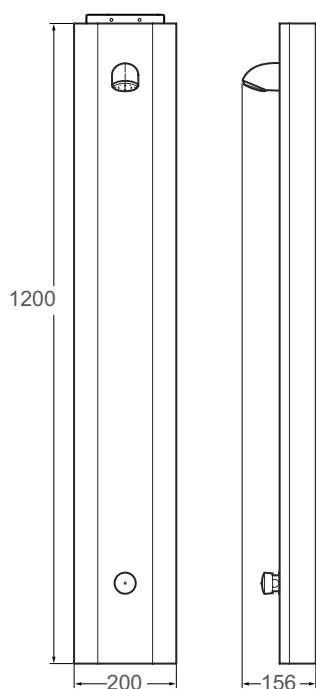

Technische gegevens:

Behuizing: Rvs, wit geëpoxeerd
Volumestroom: 6 l/min
Aansluiting: 1/2" wartel
Spoeltijd: ca. 30 seconden
Afmetingen paneel: 1200 x 200 x 60 mm

Bestelnr.: 1.1929.218 (Art.nr. 433055)

Technische gegevens:

Behuizing:	Rvs, wit geëpoxeerd
Volumestroom:	6 l/min
Aansluitingen:	1/2" wartel
Spoeltijd:	ca. 30 seconden
Afmetingen paneel:	1200 x 200 x 60 mm

Bestelnr.: 1.1929.221 (Art.nr. 434055) M100 met mechanische bediening