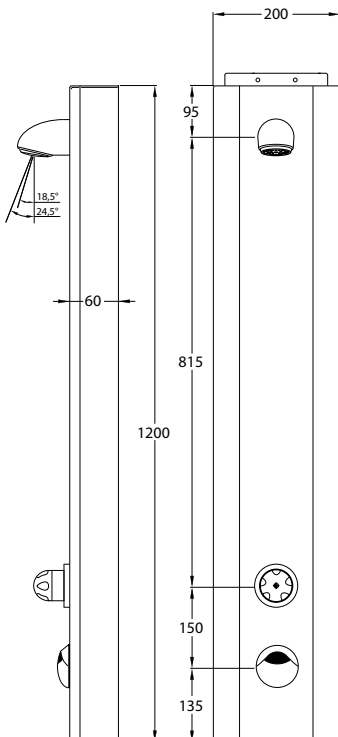

Accessoires:

Bestelnr.: 2.1.093.79.3 (Art.nr. 277350) Rada Pulse besturingskast

Bestelnr.: 2.1.093.80.1 (Art.nr. 277351) Rada Pulse programmeerset

Bestelnr.: 1336853 (Art. nr. 277197) Rada netadapter