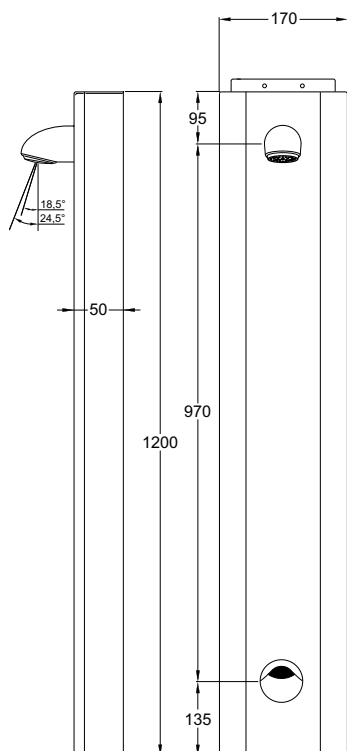

Accessoires:

Bestelnr.: 2.1.093.79.3 (Art.nr. 277350) Rada Pulse besturingskast

Bestelnr.: 2.1.093.801 (Art.nr. 277351) Rada Pulse programmeerset