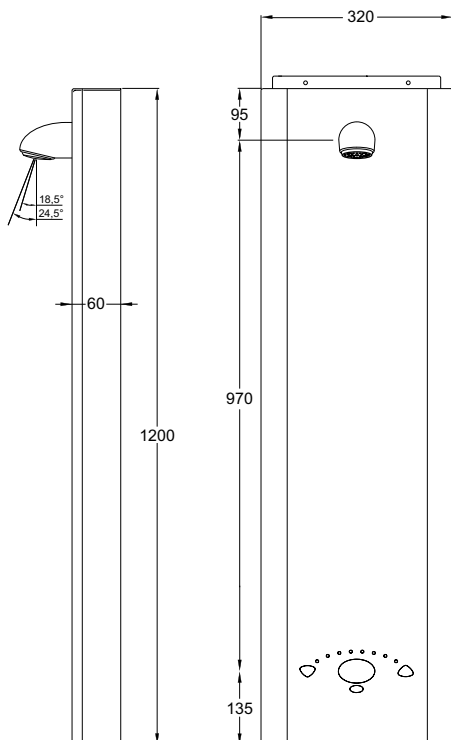

Accessoire:

Bestelnr.: 1.1621.202 (Art.nr. 280102) Rada Sense/Outlook programmeerkabel en software.