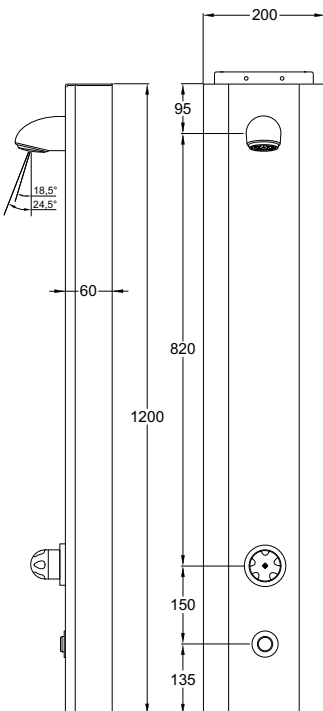

Technische gegevens:

Behuizing:	Rvs, wit geëpoxeerd
Volumestroom:	6 l/min
Aansluitingen:	1/2" wartel
Afmetingen paneel:	1200 x 200 x 60 mm
Instellingen (in sec.):	
Spoeltijd:	30 sec. (vast)
Cyclusspoeltijd:	60 sec. (vast)
Cyclusinterval:	72 uur (vast)
Start-Stop:	ja

Bestelnr.: 1.1929.233 (Art.nr. 990007) M200 met Rada netadapter

Ook leverbaar als 170 mm breed douchepaneel met uit het zicht, in het douchepaneel geïntegreerde thermostaat en netadapter:

Bestelnr.: 1.1929.234 (Art.nr. 990008) M220

Onderdelen (enkel voor M200 en M220):

Bestelnr.: 2.1931.308 (Art.nr. 277635)

Rada piëzo 130 druktoets met geïntegreerde elektronica

Bestelnr.: 1.817.38.1 (Art.nr. 277092)

Rada Pulse 1/2" magneetventiel

Bestelnr.: 1336853 (Art.nr. 277197)

Rada netadapter