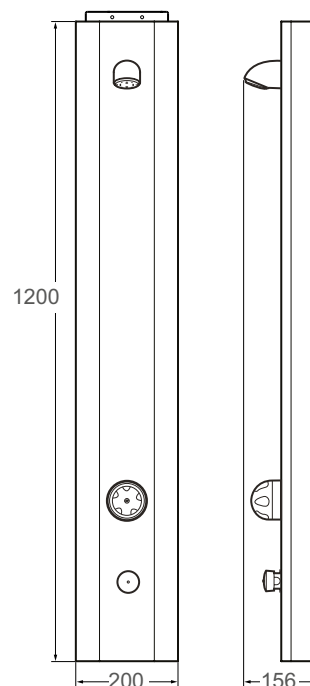

DOUCHEPANELEN