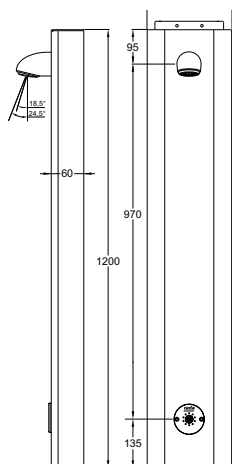

* LED signalering:

- Uit (geen led's aan): gereed voor gebruik
- Groen "aftellend" = Douchetijd loopt af
- Groen knipperend = Pauzetijd
- Rood "aftellend/knipperend" = laatste douchetijd loopt af
- Rood led onderin brandend: Blokkeertijd...

Netwerk:

Maximale lengte: 1000 meter
Maximaal aantal bedieningen: 250