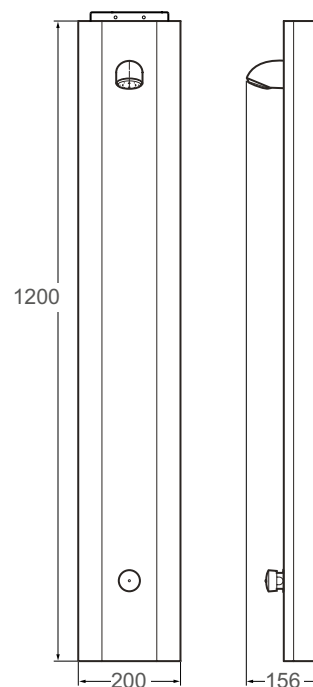

08/21 Technische wijzigingen voorbehouden