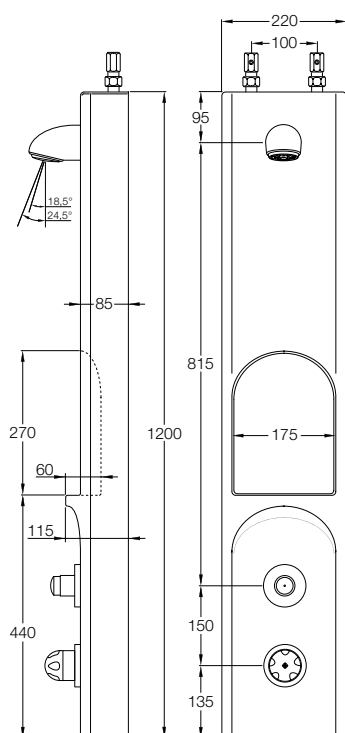

Technische gegevens:

Behuizing:	Glasvezelversterkt kunststof
Volumestroom:	6 l/min
Aansluitingen :	1/2"
Spoeltijd:	ca. 30 seconden
Afmetingen paneel:	1200 x 220 x 85 mm

Bestelnr.: 1.1929.143 (Art.nr. 444055) met bovenaansluiting

Bestelnr.: 1.1929.141 (Art.nr. 444155) met achteraansluiting