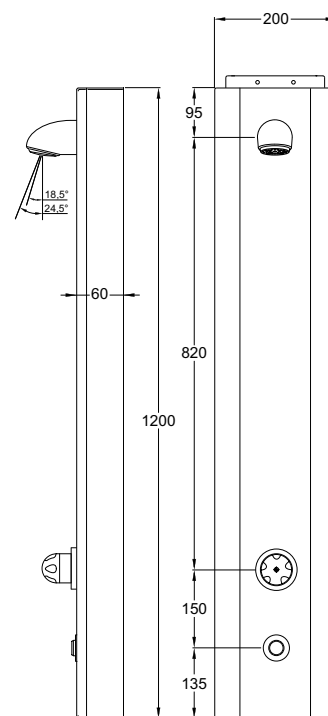

DOUCHEPANELEN