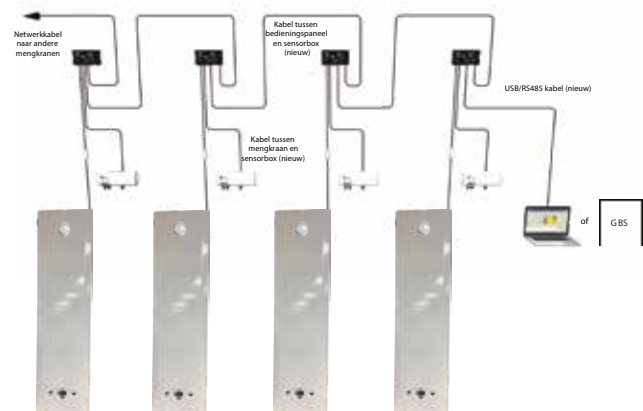

Accessoire:

Bestelnr.: 1.1621.202 (Art.nr. 280102) Rada Sense/Outlook programmeerkabel en software.