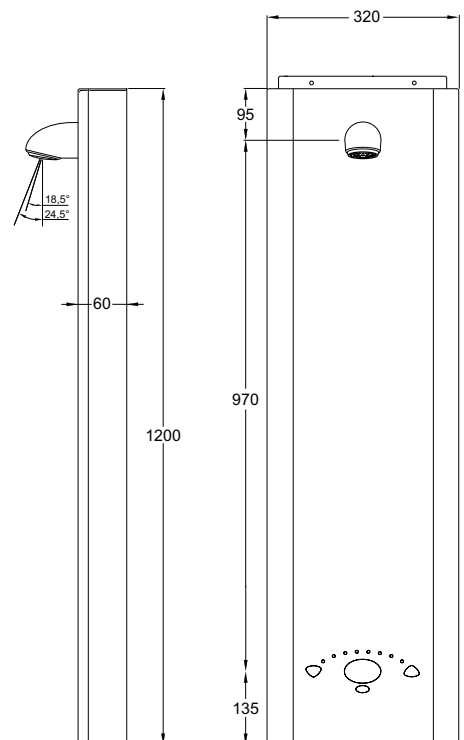

08/21 Technische wijzigingen voorbehouden