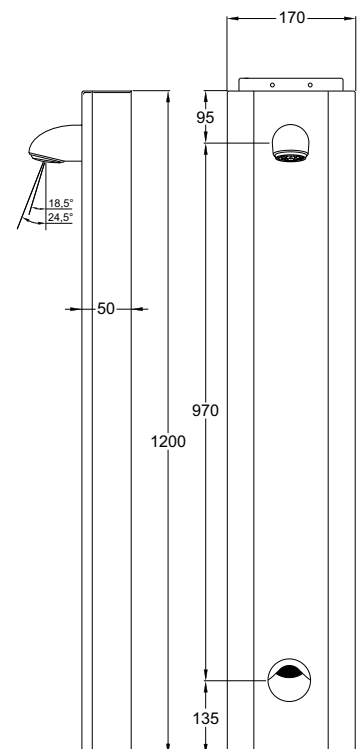

DOUCHEPANELEN