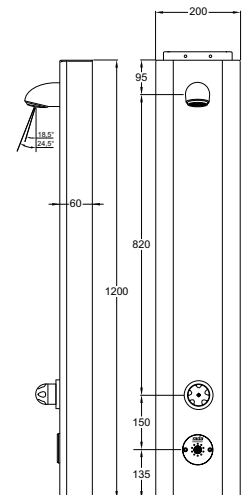

* LED signalering:

- Uit (geen led's aan): gereed voor gebruik
- Groen "aftellend" = Douchetijd loopt af
- Groen knipperend = Pauzetijd
- Rood "aftellend/knipperend" = laatste douchetijd loopt af
- Rood led onderin brandend: Blokkeertijd....

Netwerk:

Maximale lengte: 1000 meter
Maximaal aantal bedieningen: 250