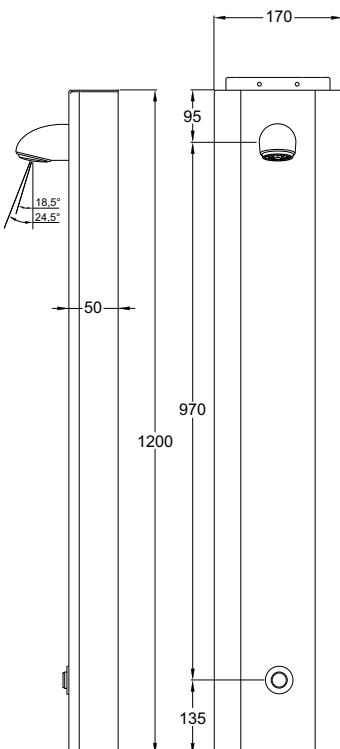

Rada rvs douchepaneel V200

Wit geëpoxeerd met piëzobediening 130

- Water- en energiebesparend
- Vandalbestendig
- Eenvoudige montage, lage installatiekosten
- Met automatische cyclusspoeling
- Ideaal bij renovatie

Specificatie:

Rada wit geëpoxeerd r.v.s. douchepaneel voor koud of voorgemengd water, type V200. Waterbesparend en robuust, zelfsluitend, met Mono Control piëzo druktoetsbediening en ½" magneetventiel. Met een vaste spoeltijd van 30 sec. en een vaste cyclusspoeling van 60 sec. na 72 uur geen gebruik, met start-stop functie. Met waterbesparende douchekop, type Rada VR106, met instelbare sproeihoek. Met kogelafsluiter en flexibele slangaansluiting met ½" wartel voor boven- of achteraansluiting. Inclusief Rada netadapter 230/12 V AC.

Technische gegevens:

Behuizing:	Rvs, wit geëpoxeerd
Volumestroom:	6 l/min
Aansluiting:	½" wartel
Afmetingen paneel:	1200 x 170 x 50 mm
Instellingen (in sec.):	
Spoeltijd:	30 sec. (vast)
Cyclusspoeltijd:	60 sec. (vast)
Cyclusinterval:	72 uur (vast)
Start-Stop:	Ja

Bestelnr.: 1.1929.216 (Art.nr. 432000) V200 met Rada netadapter

Onderdelen V200:

Bestelnr.: 2.1931.308 (Art.nr. 277635)
Rada piëzo 130 druktoets met geïntegreerde elektronica
Bestelnr.: 1.817.38.1 (Art.nr. 277092)
Rada Pulse ½" magneetventiel
Bestelnr.: 1336853 (Art.nr. 277197)
Rada netadapter voor één Rada Mono Control systeem.

DOUCHEPANELEN

08/21 Technische wijzigingen voorbehouden