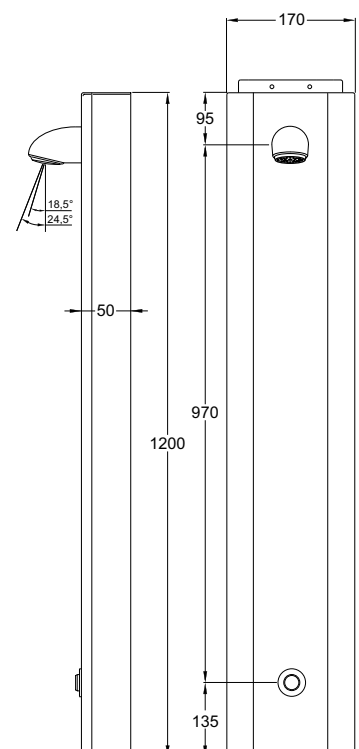

DOUCHEPANELEN