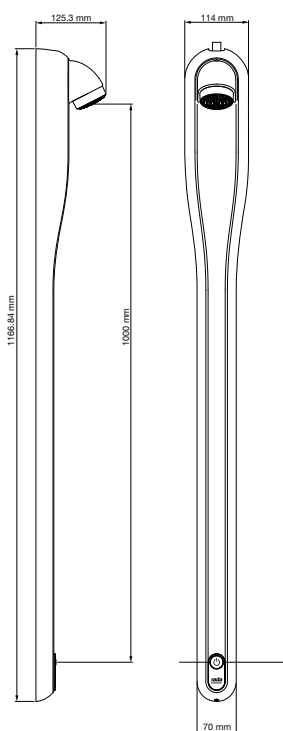

Instelmogelijkheden:

Douchetijd:	20, 30, 60, 120 sec.
Cyclusspoeltijd:	60, 120, 180, 300 sec.
Cyclusspoelinterval:	geen, 24, 48, 72 uur
Cyclusspoeltypes:	Slim (afhankelijk van het gebruik) Vast (onafhankelijk van het gebruik)
Cyclusspoelmoment:	Bij spoeltype Vast, kan ingesteld worden dat er bijvoorbeeld alleen 's nachts gespoeld wordt.

Bestelnr.: 1.1776.002 (Art.nr. 710150) (wit)

Bestelnr.: 1.1776.001 (Art.nr. 710160) (zilvergrijs)

* Levensduur HEC batterij 10 jaar, indien er 10 jaar lang, 365 dagen per jaar, elke dag, 50 personen douchen, elk met een douchetijd van 4 minuten (uitgaande van een ingestelde douchetijd van 30 seconden en 8 x activeren per douchebeurt). Bij minder frequent gebruik zal de levensduur van de batterij toenemen.