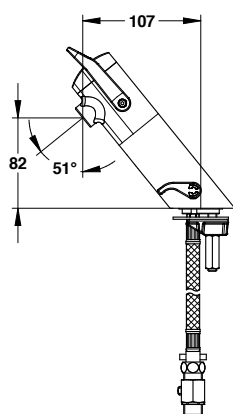

Presto NEO® DUO zelfsluitende wastafelmengkraan met hendel

- Voor bladmontage
- Bediening door hendel naar onderen of naar boven te bewegen
- Met dubbele looptijd van 7 en 11 sec. of enkele looptijd van 15 sec.
- Met Soft Touch ergonomische hendel
- Met temperatuurhendel met aanslagbegrenzer
- Water- en energiebesparend
- S-uitvoeringen
- Uniek zelfreinigend sluitingsmechanisme
- Betrouwbare en bewezen techniek
- Met afsluiters en keerkleppen

Specificatie:

Presto zelfsluitende wastafelmengkraan, type NEO DUO, voor bladmontage. Water- en energiebesparend en robuust. Met bediening door hendel naar onderen of naar boven te bewegen. Met temperatuurhendel met aanslagbegrenzing.

Technische gegevens:

Behuizing:	Verchromd messing
Aansluitingen:	3/8"
Volumestroom:	3 l/min.
Enkele looptijd:	15 sec. (zowel naar onderen als naar boven)
Dubbele looptijd:	7 sec (naar boven) en 11 sec. (naar onderen)

Bestel-nummer	Art. nummer	Enkele looptijd	Dubbele looptijd	S-Uitvoering*
2.1931.097	68052	-	7 & 11 sec	V
2.1931.096	68051	15 sec.	-	V
2.1931.095	68050	15 sec	-	-

* S-uitvoering: de gebruiker dient eerst de hendel los te laten voordat er water gaat stromen.