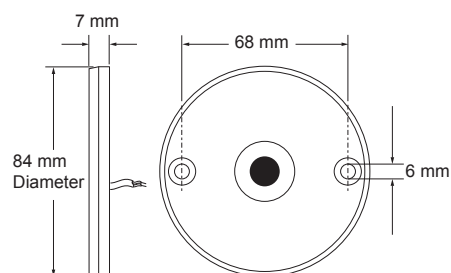

Rada Pulse 122A besturingssysteem

Besturingssysteem voor een urinoir

- Hygiënische bediening
- Vandalbestendige bediening
- Aan te sluiten op een Rada Pulse centrale besturingskast (Art.nr. 277350)

Specificatie:

Rada Pulse 122A besturingssysteem voor een urinoir, voor aansluiting op een Rada Pulse centrale besturingskast, bestaande uit een infrarood bedieningssensor voor wandmontage met 3 meter kabel en een 1/2" magneetventiel met kogelafsluiter, aansluitingen 15 mm knel. Het geheel wordt geleverd met alle aansluitaccessoires.

Technische gegevens:

Bedieningssensor:

Activering: Benadering bij 0 - 550 mm
Voeding: 12 V AC
Bescherminingsklasse: IP 65
Kabellengte: 3 meter (verlengbaar)
Omgevingstemperatuur: 0 - 40°C

Magneetventiel:

Voeding: 12 V AC, 4,5 VA
Aansluitingen: 15 mm knel
Volumestroom: 20 l/min bij 100 kPa drukverlies
Materiaal behuizing: Polyamide

Bestelnr.: 1546408 (Art.nr. 277980)

Onderdelen:

Bestelnr.: 1543506 (Art.nr. 277919)
Rada Pulse 122A infrarood bedieningssensor
Bestelnr.: 1.1495.062 (Art.nr. 277175)
Rada Pulse 1/2" magneetventiel, met kogelafsluiter, 15 mm knel
Bestelnummer: 1.199.92.3.0 (Art.nr. 275004)
Membraan t.b.v. Rada Pulse magneetventiel

ELEKTRONISCHE ZELFSLUITENDE SYSTEMEN

Volumestroomdiagram

12/22 Technische wijzigingen voorbehouden