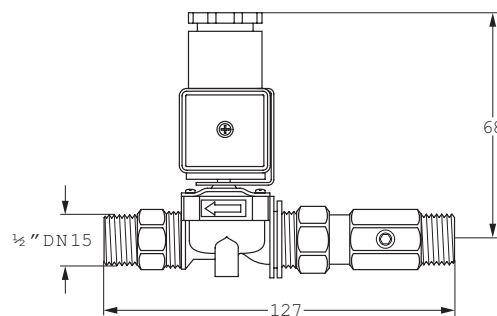

Volumestroomdiagram

12/22 Technische wijzigingen voorbehouden