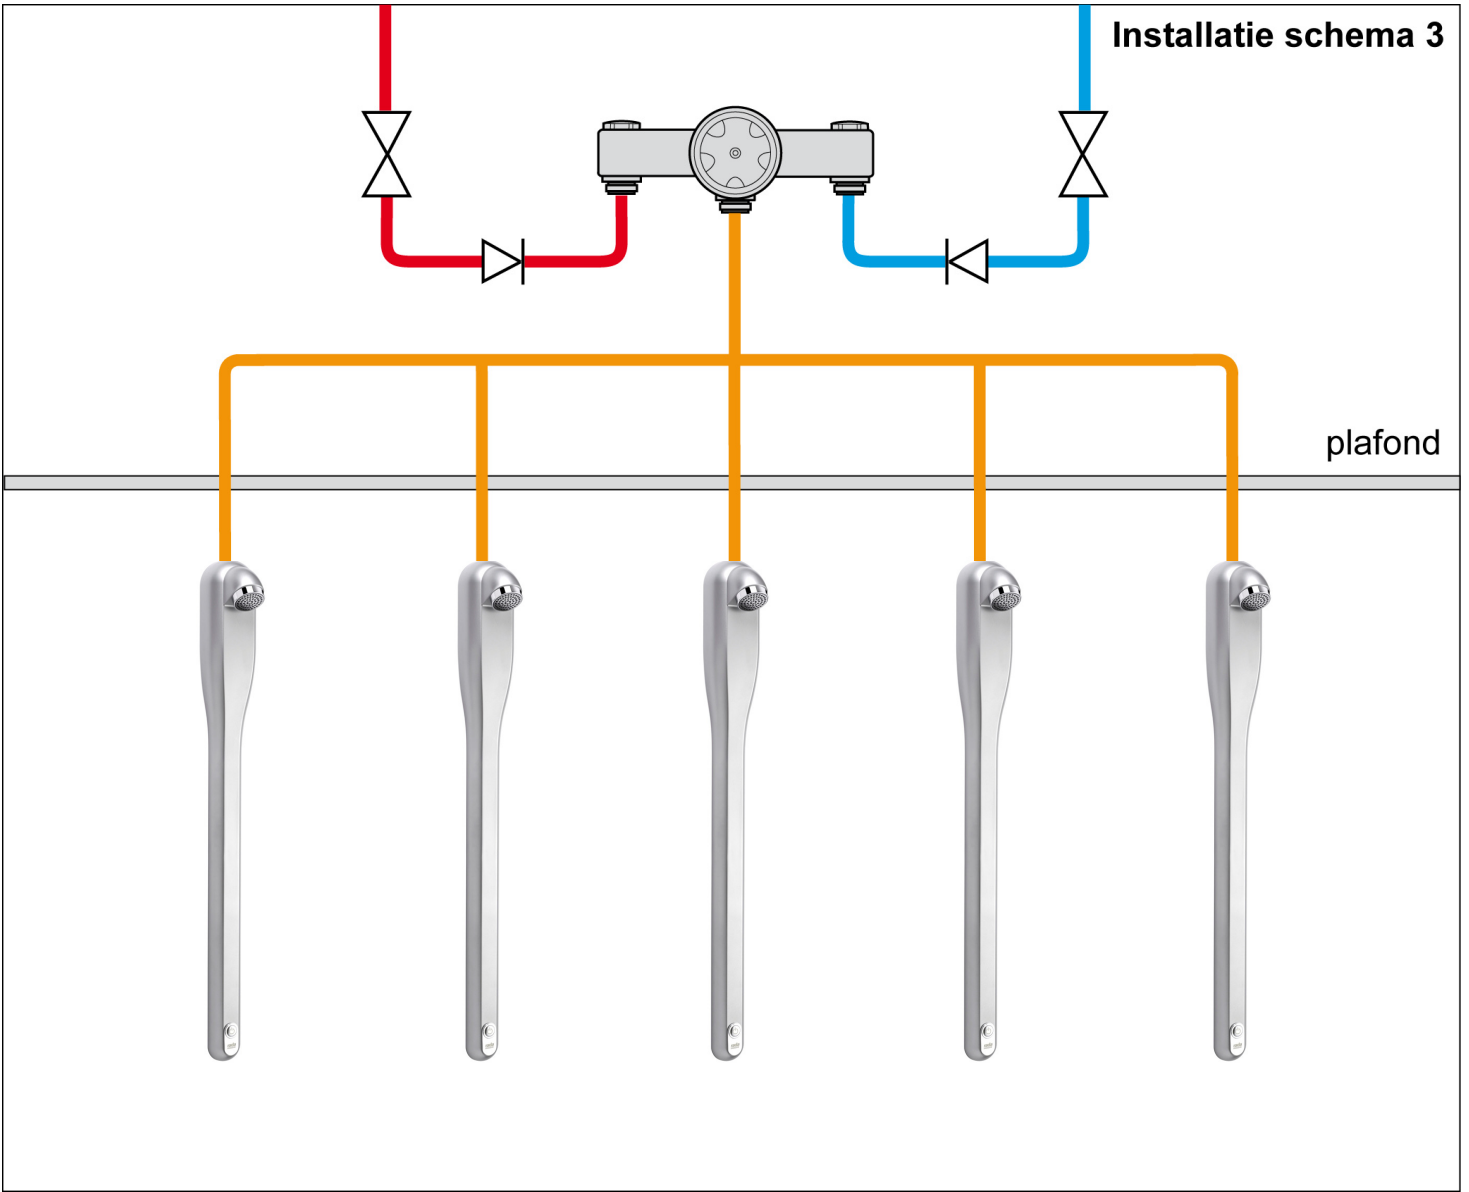

Installatie schema 3

plafond

-  Warm water
-  Koud water
-  Mengwater

Rada 215

Rada douche-paneel Sport