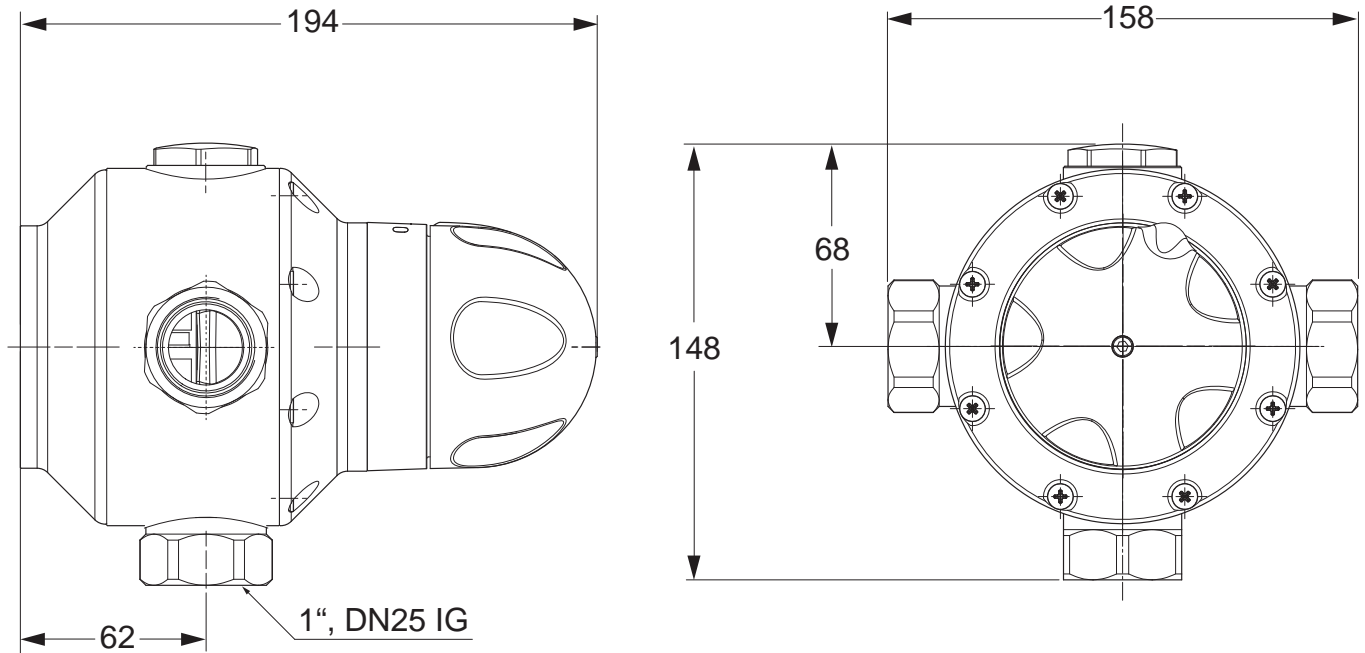

Rada 425 F

Alle Abmessungen in mm

Wichtiger Hinweis! Diese Maßzeichnung ist nicht maßstabsgerecht!

Rada Armaturen GmbH
Daimlerstr. 6
63303 Dreieich
Telefon: 06103-98 04 0
Telefax: 06103-98 04 90

Technische Änderungen vorbehalten
© Alle Rechte vorbehalten, Januar 2017