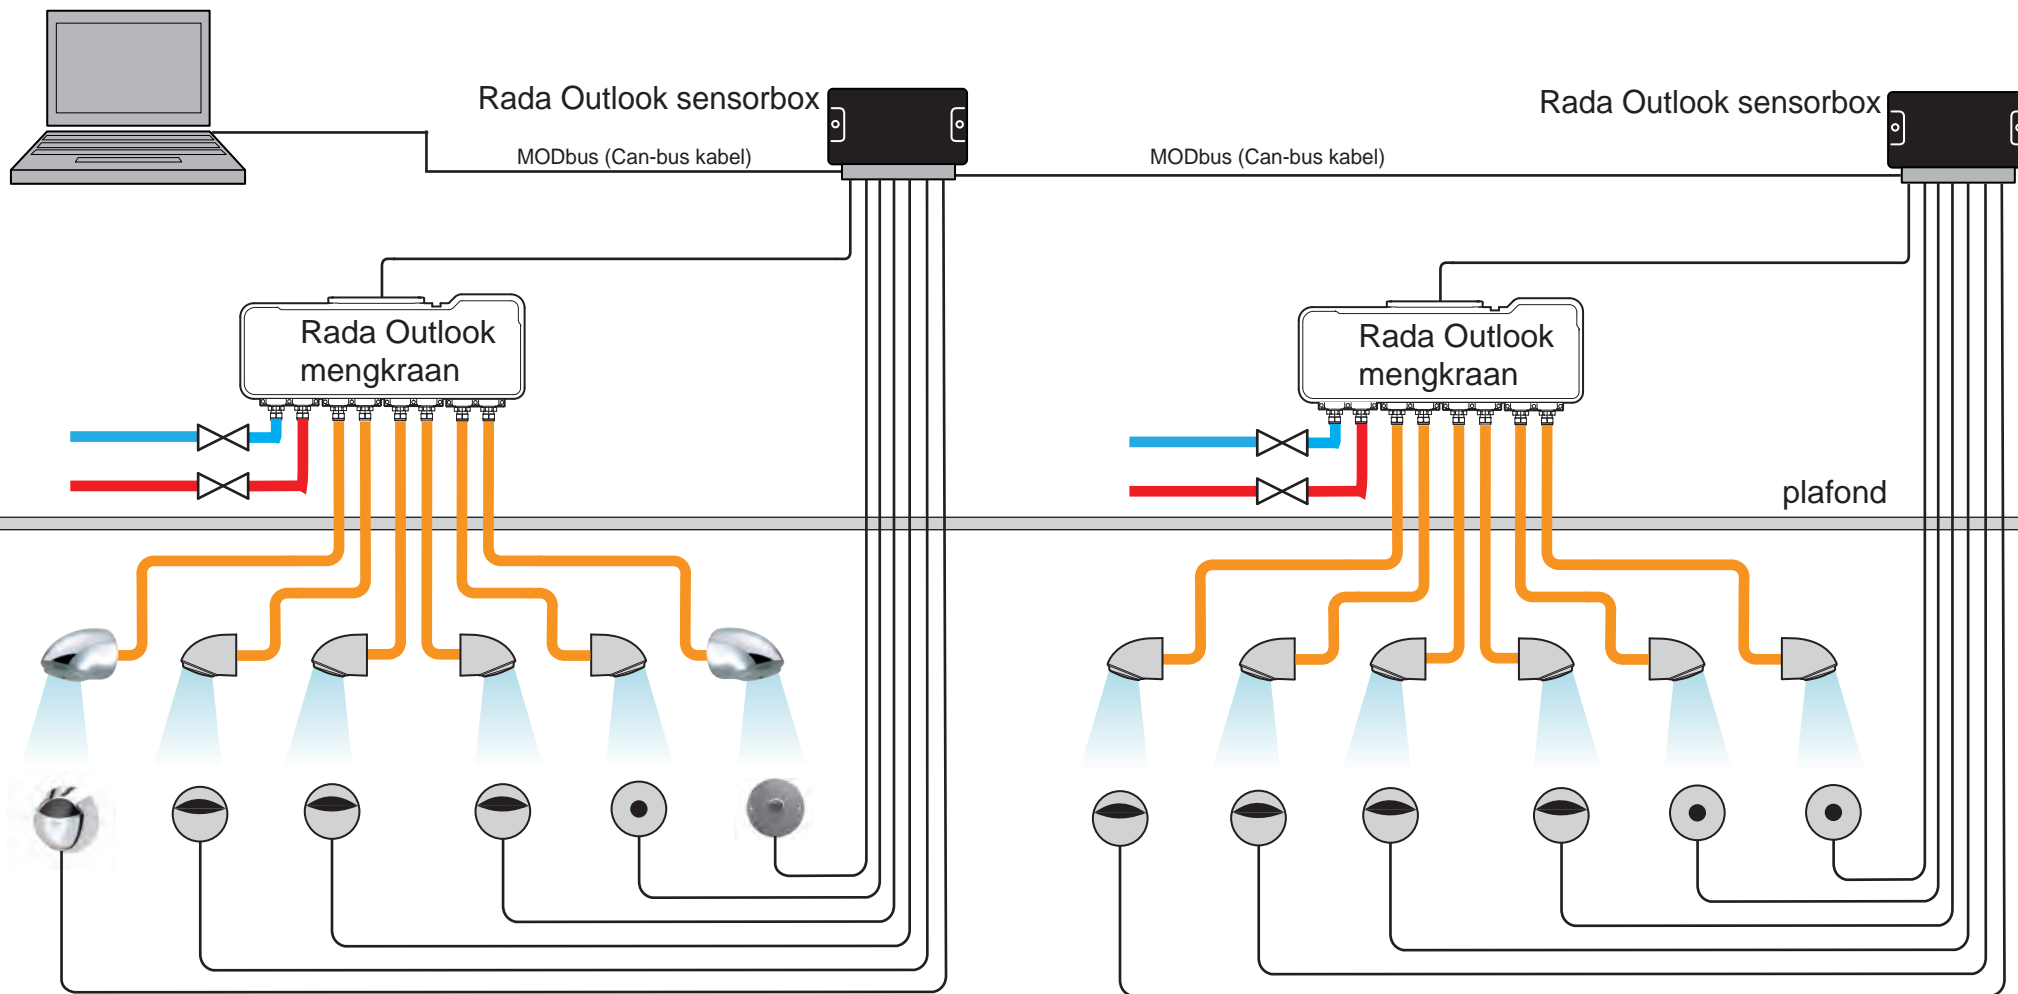

Meerdere Rada Outlook digitale mengkranen met registratie van cyclusspoelingen

Installatie schema 8

- Warm Water
- Koud water
- Mengwater

-  Rada douchekop (2.1715.016)
-  Rada Outlook infrarood bedieningssensor (1.1621.232)
-  Rada Outlook piëzo bedieningssensor (1.1929.213)

-  Rada Outlook digitale mengkraan met sensorbox (1.1929.212)
-  Afsluiters (meegeleverd)