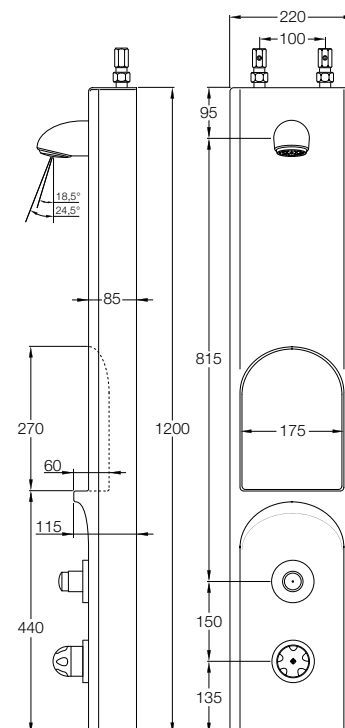

Technische gegevens:

Behuizing:	Glasvezelversterkt kunststof
Volumestroom:	6 l/min
Aansluitingen :	1/2"
Spoeltijd:	ca. 30 seconden
Afmetingen paneel:	1200 x 220 x 85 mm

Bestelnr.: 1.1929.143 (Art.nr. 444055) met bovenaansluiting

Bestelnr.: 1.1929.141 (Art.nr. 444155) met achteraansluiting

DOUCHEPANELEN

10/20 Technische wijzigingen voorbehouden