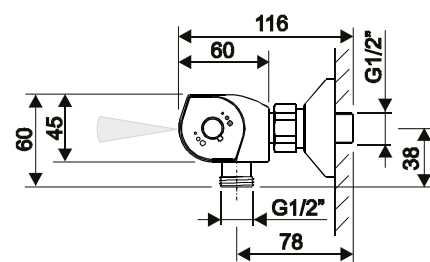

* Dit betekent dat er enkel een cyclusspoeling plaats vindt als er in het voorafgaande cyclusspoelinterval, in totaal minder tijd gespoeld is als de cyclusspoeltijd.

10/20 Technische wijzigingen voorbehouden