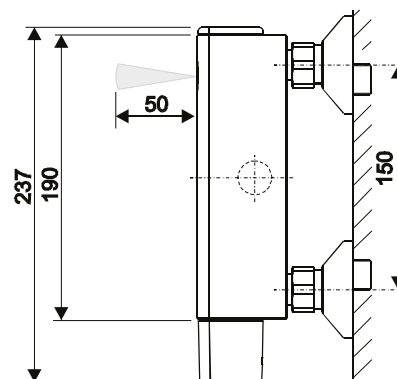

* Dit betekent dat er enkel een cyclusspoeling plaats vindt als er in het voorafgaande cyclusspoelinterval, in totaal minder tijd gespoeld is als de cyclusspoeltijd.

10/20 Technische wijzigingen voorbehouden