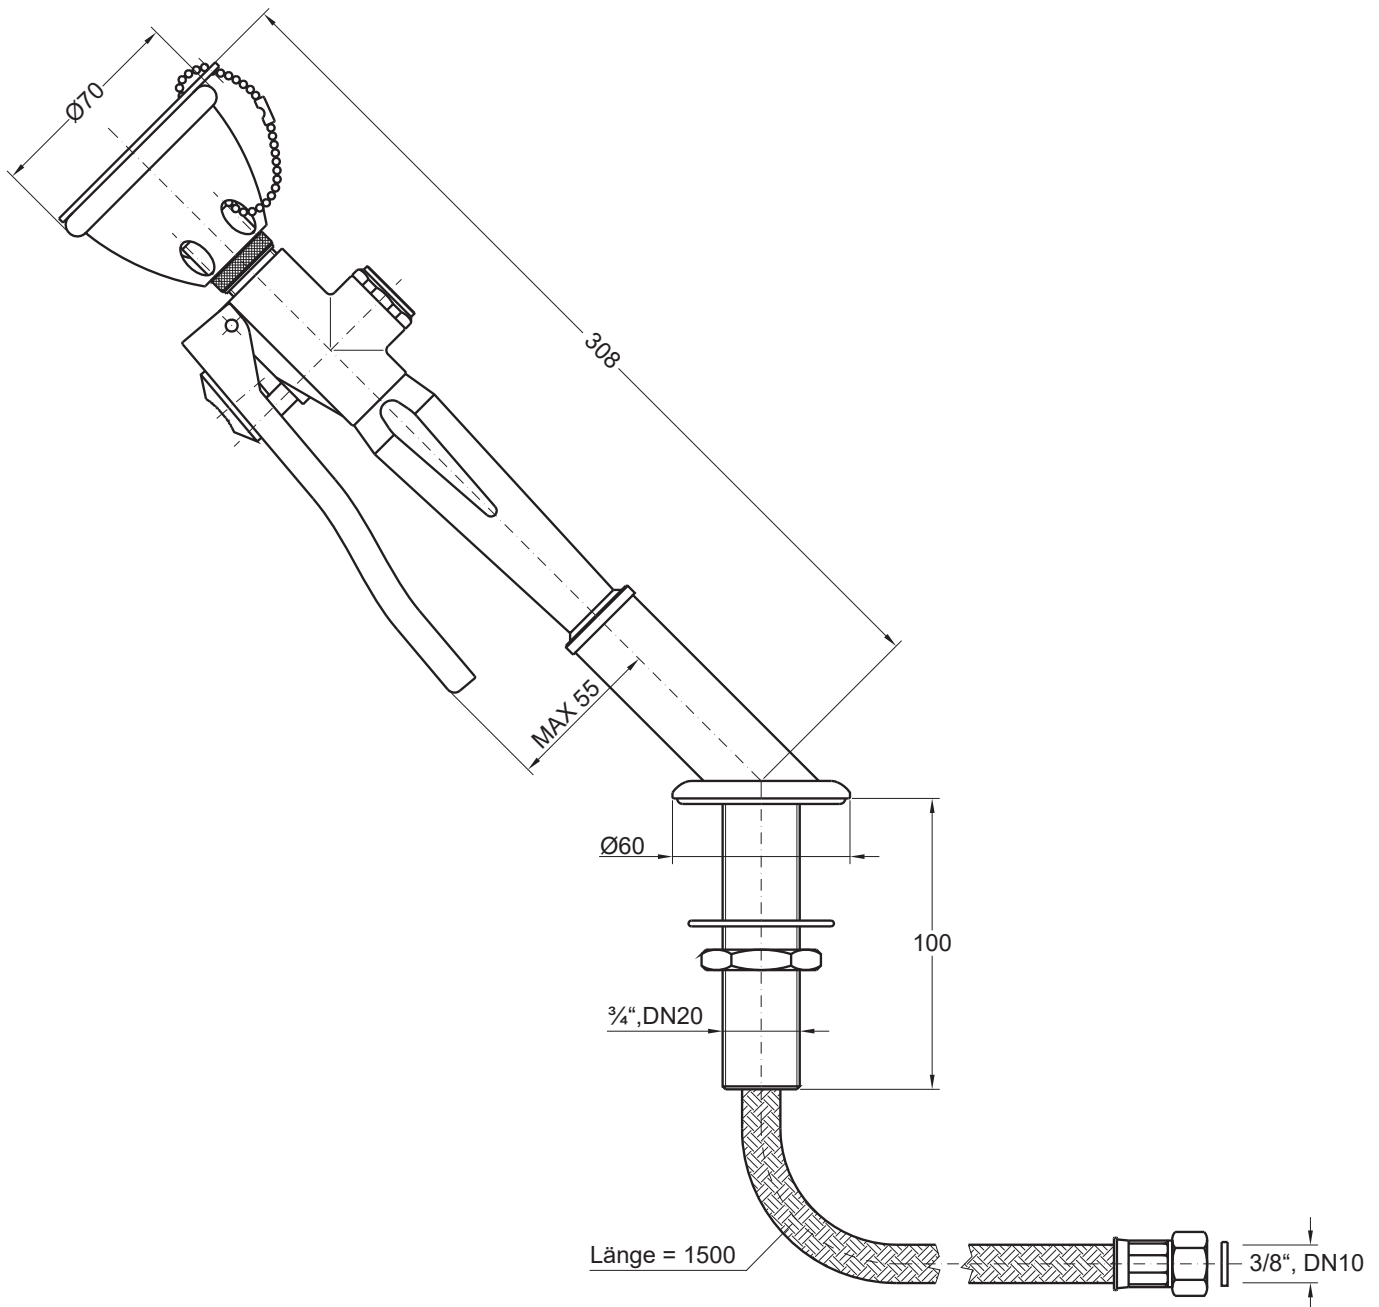

Rada Augendusche ECO FWE

Alle Abmessungen in mm

Wichtiger Hinweis! Diese Maßzeichnung ist nicht maßstabsgerecht!

Rada Armaturen GmbH
Daimlerstr. 6
63303 Dreieich
Telefon: 06103-98 04 0
Telefax: 06103-98 04 90