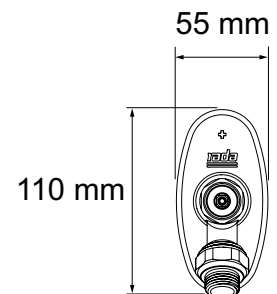

RADA VORSTVRIJE GEVELKRANEN

Rada vorstvrije gevelkraan

Nooit meer aftappen

- Gegarandeerd vorstvrij
- Zeer eenvoudige installatie
- Spindel hoeft niet ingekort te worden
- Wordt geleverd met sleutel
- Inclusief beluchter en keerklep in vorstvrije ruimte
- Loopt automatisch leeg
- Aanvoer 15 mm koper met chroom kniekoppeling
- 1/2" buitendraad x 15 mm knel
- Aansluiting op uitlaat 3/4" buitendraad
- Wordt geleverd met chroom verloopnippel
- 3/4" bi. x 1/2" bu. voor op de uitlaat

Zomer en winter water ter beschikking in uw tuin. Daar draait het om bij de Rada vorstvrije gevelkraan. De gevelkraan is robuust, betrouwbaar en bijzonder eenvoudig te installeren, zonder dat de spindel ingekort hoeft te worden. Zodra u de gevelkraan dicht draait en de tuinslang afkoppelt, loopt de gevelkraan automatisch leeg. Hierdoor wordt de kans op bevroering voorkomen.

Bestel-nummer	Artikel-nummer	A	B	C	Muurdikte
2.1931.509	FP1-200	482	407	222	200 - 370
2.1931.510	FP1-300	582	507	322	300 - 470
2.1931.511	FP1-400	682	607	422	400 - 570

Maten in mm

Accessoires:

Bestelnr.: 1365032 sleutel

Bestelnr.: 1370877 knop