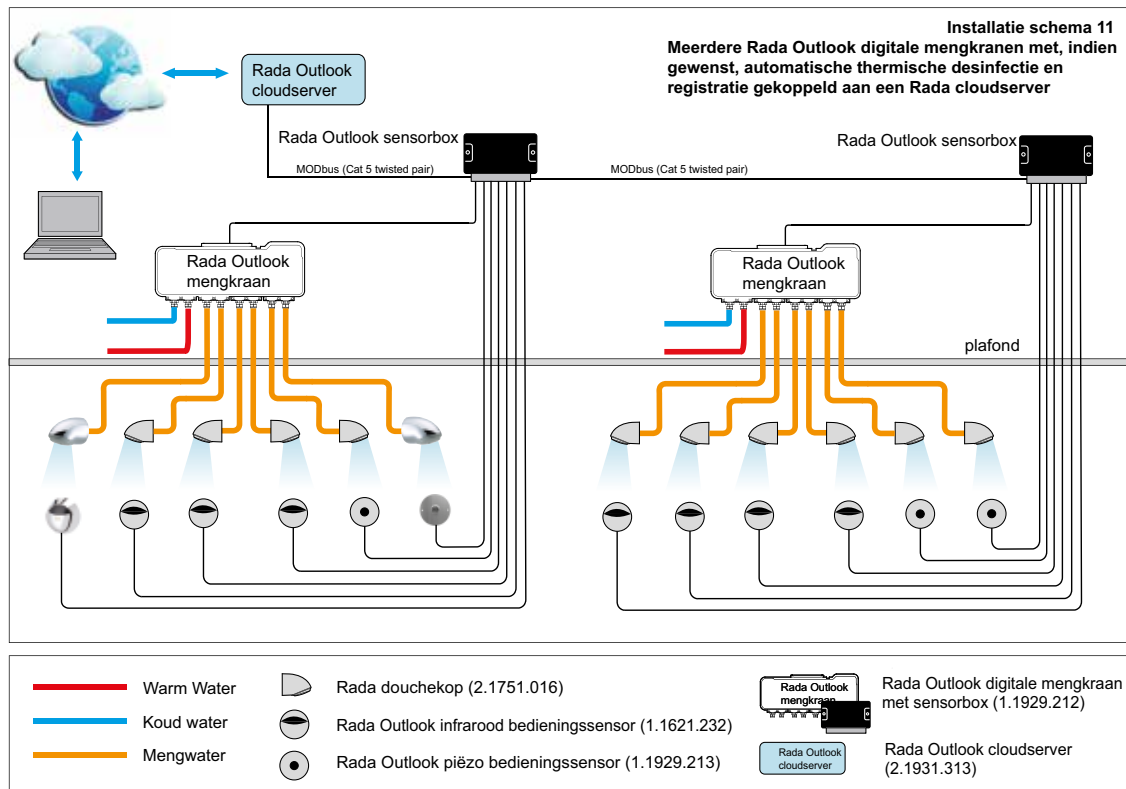

Werkingsprincipe Rada Outlook:

Het Rada Outlook systeem bestaat in principe uit de volgende componenten:

1. Bedieningssensoren, infrarood of druktoets, waarmee de gebruiker een tappunt activeert.
2. Een sensorbox waarop de bedieningssensoren aangesloten worden en die tevens aangesloten wordt op de digitale mengkraan. Meerdere sensorboxen kunnen verbonden worden (netwerk). In de sensorbox worden de resultaten van bijvoorbeeld cyclusspoelingen geregistreerd en bewaard. De sensorbox kan aangesloten worden op een laptop of GBS (via MODbus)
3. Een digitale mengkraan, met zes geïntegreerde magneetventielen in één kast, voor aansluiting van maximaal zes tappunten.

Een gebruiker activeert een tappunt via de bedieningssensor in de doucheruimte. De bedieningssensor stuurt een signaal naar de sensorbox. De sensorbox activeert hiermee een magneetventiel in de digitale mengkraan waardoor er water uit een tappunt stroomt.

RADA OUTLOOK ELEKTRONISCHE DOUCHEBESTURINGEN

03/20 Technische wijzigingen voorbehouden

RADA OUTLOOK ELEKTRONISCHE DOUCHEBESTURINGEN

Rada Outlook, het meest geavanceerde douchebesturingssysteem. Met standaard registratie van cyclusspoelingen en eco-thermische desinfectie zonder bypass klep.