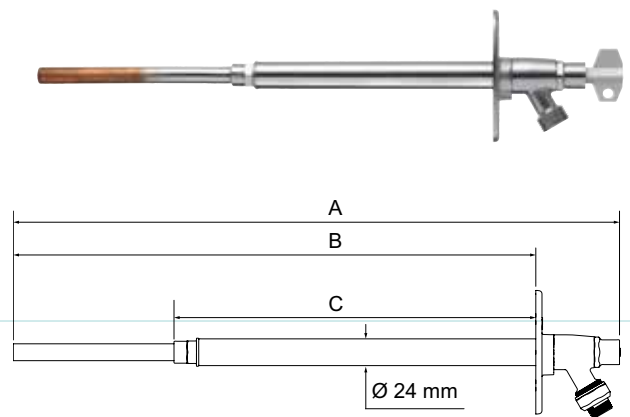

RADA VORSTVRIJE GEVELKRANEN

Rada vorstvrije gevelkraan

Nooit meer aftappen

- Gegarandeerd vorstvrij
- Zeer eenvoudige installatie
- Spindel hoeft niet ingekort te worden
- Wordt geleverd met sleutel
- Inclusief beluchter en keerklep in vorstvrije ruimte
- Loopt automatisch leeg
- Aanvoer 15 mm koper met chroom kniekoppeling
- 1/2" buitendraad x 15 mm knel
- Aansluiting op uitlaat 3/4" buitendraad
- Wordt geleverd met chroom verloopnippel
- 3/4" bi. x 1/2" bu. voor op de uitlaat

Zomer en winter water ter beschikking in uw tuin. Daar draait het om bij de Rada vorstvrije gevelkraan. De gevelkraan is robuust, betrouwbaar en bijzonder eenvoudig te installeren, zonder dat de spindel ingekort hoeft te worden. Zodra u de gevelkraan dicht draait en de tuinslang afkoppelt, loopt de gevelkraan automatisch leeg. Hierdoor wordt de kans op bevroering voorkomen.

Bestel-nummer	Artikel-nummer	A	B	C	Muurdikte
2.1931.509	FP1-200	482	407	222	200 - 370
2.1931.510	FP1-300	582	507	322	300 - 470
2.1931.511	FP1-400	682	607	422	400 - 570

Maten in mm

Accessoires:

Bestelnr.: 1365032 sleutel

Bestelnr.: 1370877 knop