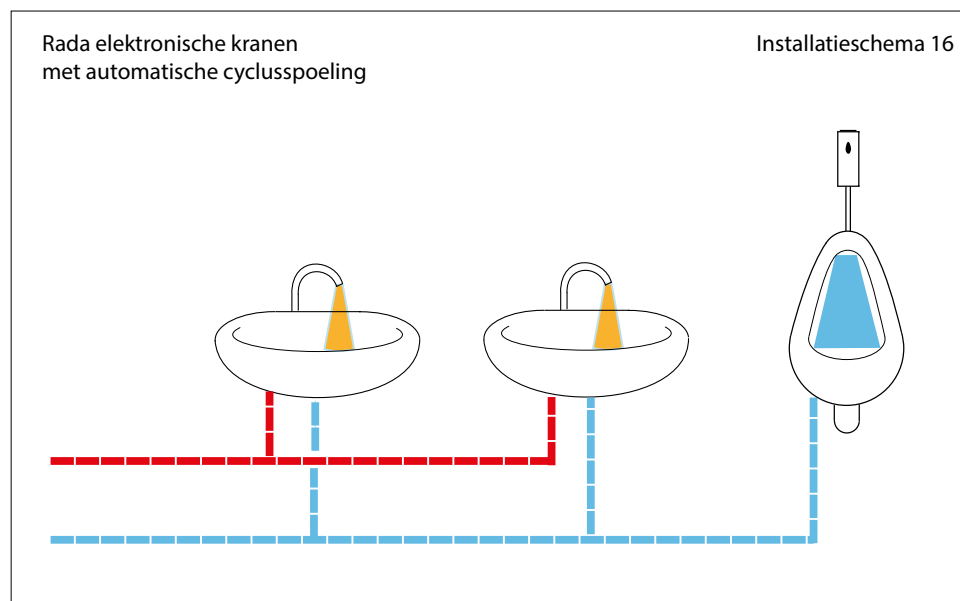

RADA INSTALLATIESCHEMA'S

De Rada installatieschema's zijn ontwikkeld ter ondersteuning van de Rada oplossingen op het gebied van beheer van leidingwaterinstallaties. Neem contact met ons op voor meer informatie.