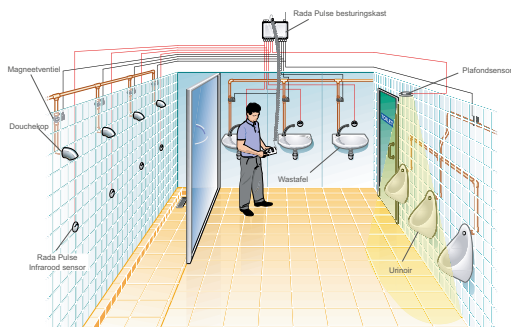

Het sinds jaar en dag bekende elektronische besturingssysteem voor douches, wastafels, urinoirs en closets.

Kenmerken van Rada Pulse:

- Hygiëne, door infrarood bediening
- Toepasbaar voor douches, wastafels, urinoirs en closets
- Water- en energiebesparend
- Vandaalbestendig
- Automatisch cyclusspoelen zonder registratie
- Voor automatisering van beheersmaatregelen adviseren wij het Rada Outlook systeem toe te passen (met registratie), zie pagina 8 t/m 11.