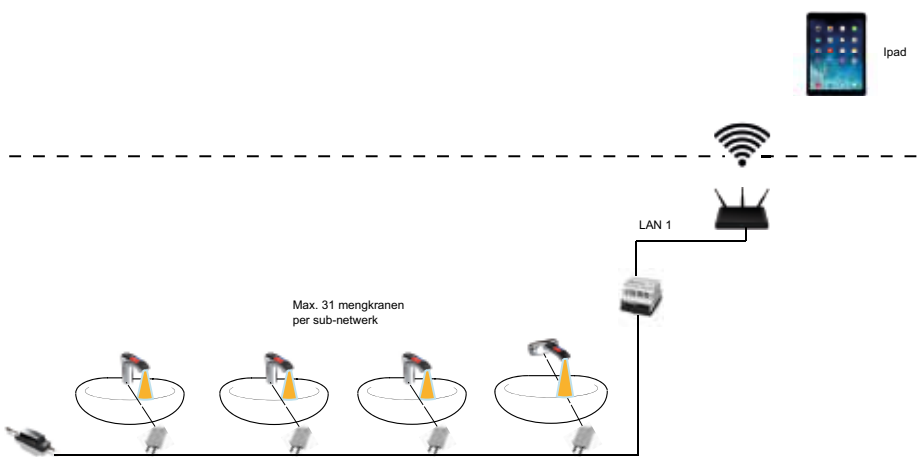

- Rada IC digitale wandmengkraan
- Rada IC digitale bladmengkraan
- Rada IC netwerkbox
- Rada IC transformator
- Gateway
- Wifi router