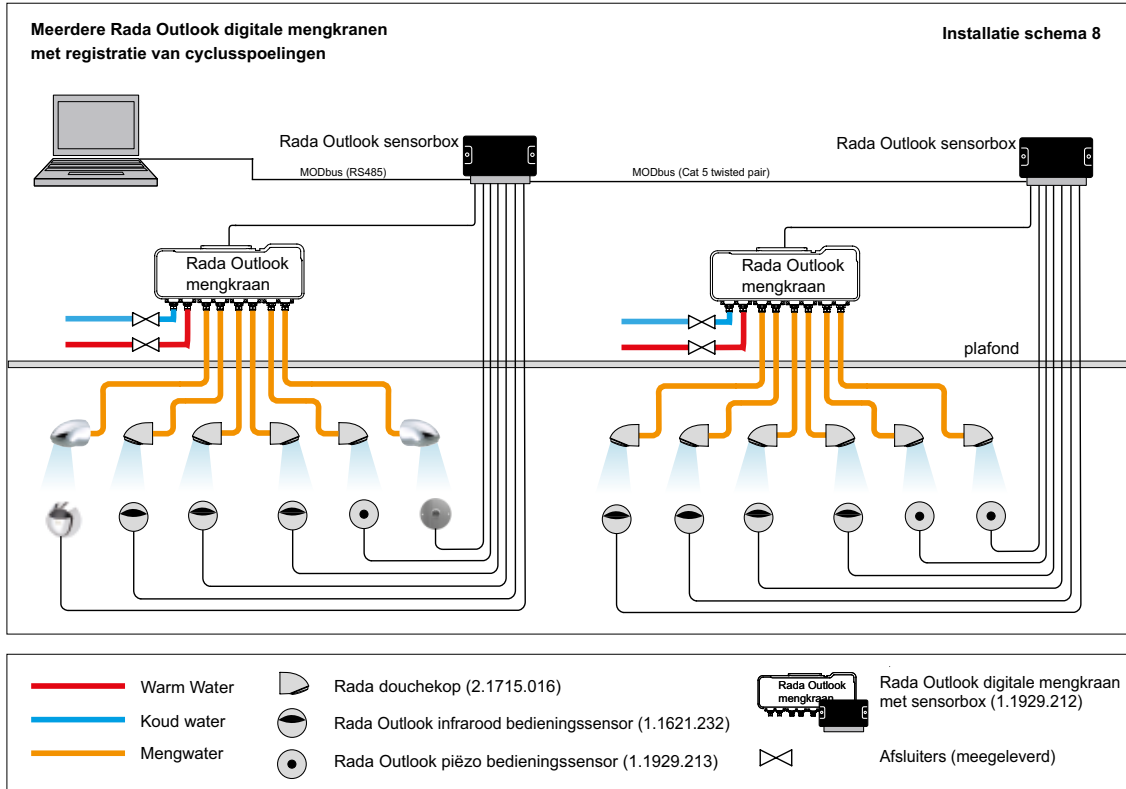

Werkingsprincipe Rada Outlook:

Het Rada Outlook systeem bestaat in principe uit de volgende componenten:

1. Bedieningssensoren, infrarood of druktoets, waarmee de gebruiker een tappunt activeert.
2. Een sensorbox waarop de bedieningssensoren aangesloten worden en die tevens aangesloten wordt op de digitale mengkraan. Meerdere sensorboxen kunnen verbonden worden (netwerk). In de sensorbox worden de resultaten van bijvoorbeeld cyclusspoelingen geregistreerd en bewaard. De sensorbox kan aangesloten worden op een laptop of GBS (via MODbus)
3. Een digitale mengkraan, met zes geïntegreerde magneetventielen in één kast, voor aansluiting van maximaal zes tappunten.

Een gebruiker activeert een tappunt via de bedieningssensor in de doucheruimte. De bedieningssensor stuurt een signaal naar de sensorbox. De sensorbox activeert hiermee een magneetventiel in de digitale mengkraan waardoor er water uit een tappunt stroomt.

RADA OUTLOOK ELEKTRONISCHE DOUCHEBESTURINGEN

03/20 Technische wijzigingen voorbehouden

RADA OUTLOOK ELEKTRONISCHE DOUCHEBESTURINGEN

Rada Outlook, het meest geavanceerde douchebesturingssysteem. Met standaard registratie van cyclusspoelingen en eco-thermische desinfectie zonder bypass klep.

Rada Outlook digitale mengkraan

Rada Outlook digitale mengkraan, bestaande uit een, uit het zicht te monteren, mengkraan in een besturingskast voor wandmontage. Inclusief inlaatafsluiters, keerkleppen en vuilfilters. Met 3/4" buitendr. aansl. voor warm en koud water toevoer en 6 mengwateraansluitingen, 1/2" buitendraad. Met zes geïntegreerde magneetventielen. De Rada Outlook digitale mengkraan wordt geleverd met de Rada Outlook sensorbox en een transformator.