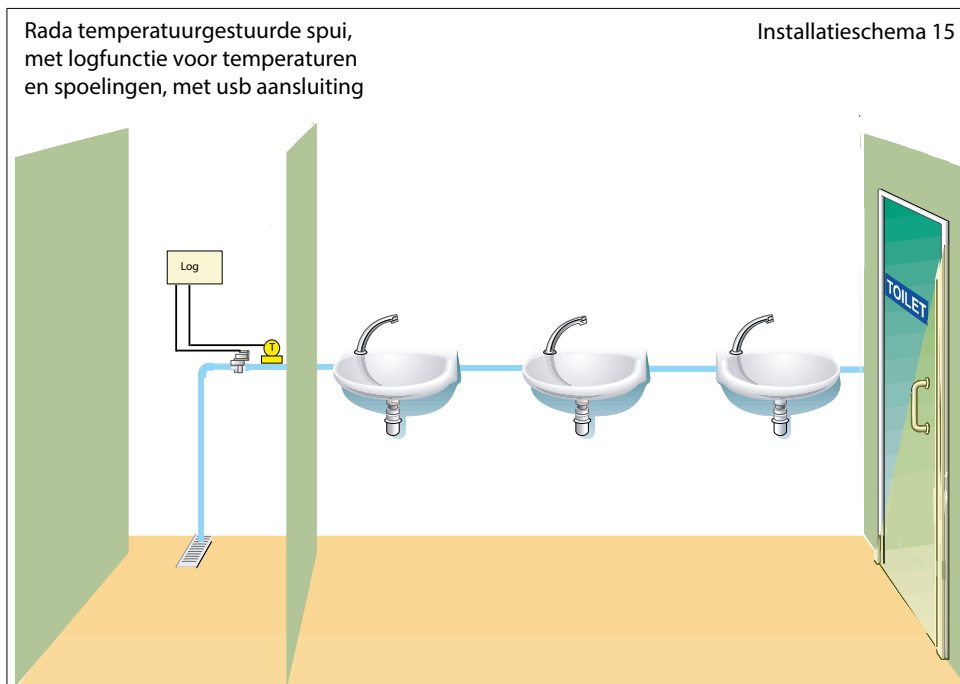

Rada Intelligent Care digitale wastafelmengkranen, Stand-Alone, met automatische cyclusspoeling, thermische desinfectie, temperatuurcontrole, registratie en opslag van resultaten van beheersmaatregelen