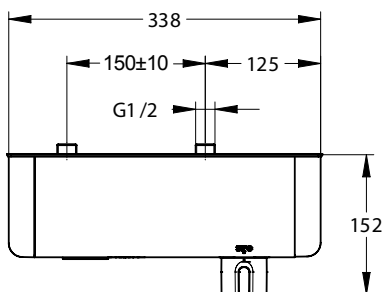

Instellingen:	Standaard	Instelbaar
Spoeltijd	30 sec.	1 sec. - 5 min.
Cyclusspoeltijd	geen	15 sec. - 5 min.
Cyclusspoelinterval	geen	6 - 120 h