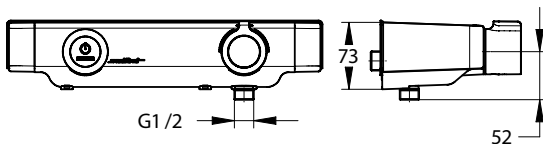

Instellingen:	Standaard	Instelbaar
Spoeltijd	30 sec.	1 sec. - 5 min.
Cyclusspoeltijd	geen	15 sec. - 5 min.
Cyclusspoelinterval	geen	6 - 120 h