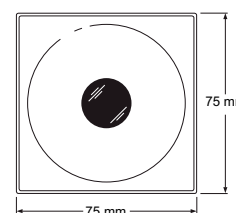

Rada Pulse LR besturingssysteem

Besturingssysteem voor een douche of wastafel

- Hygiënische bediening
- Vandalbestendig
- Toepasbaar in gevangenissen en psychiatrie
- Aan te sluiten op een Rada Pulse centrale besturingskast (Art.nr. 277350)

Specificatie:

Rada Pulse LR besturingssysteem voor een douche of wastafel, voor aansluiting op een Rada Pulse centrale besturingskast, bestaande uit een extreem robuuste anti-suicide, infrarood bedieningssensor voor wandinbouw, met 3 meter kabel en een 1/2" magneetventiel met kogelafsluiter, aansluitingen 15 mm knel. Het geheel wordt geleverd met alle aansluitaccessoires.

Technische gegevens:

Bedieningssensor:

Behuizing: Verchroomd messing
Activering: Benadering bij 0 - 50 mm
Voeding: 12 V AC
Beschermingsklasse: IP 65
Kabellengte: 3 meter (verlengbaar)
Omgevingstemperatuur: 0 - 40°C
Wanddikte: Max. 170 mm
Afmetingen: 75 x 75 mm

Magneetventiel:

Voeding: 12 V AC, 4,5 VA
Aansluitingen: 15 mm knel
Volumestroom: 20 l/min bij 100 kPa
drukverlies
Materiaal behuizing: Polyamide

Bestelnr.: 1.1640.002 (Art.nr. 277979)

Onderdelen:

Bestelnr.: 1.1640.003 (Art.nr. 277600)
Rada Pulse LR infrarood bedieningssensor
Bestelnr.: 1.1495.062 (Art.nr. 277175)
Rada Pulse 1/2" magneetventiel, met kogelafsluiter,
15 mm knel
Bestelnr.: 1.199.92.3.0 (Art.nr. 275004)
Membraan t.b.v. Rada Pulse magneetventiel

Volumestroomdiagram

ELEKTRONISCHE ZELFSLUITENDE SYSTEMEN

10/20 Technische wijzigingen voorbehouden