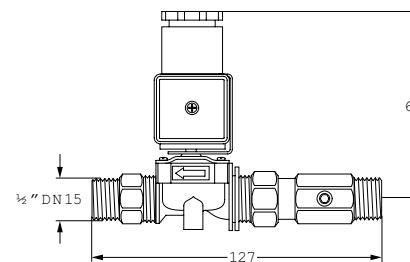

Rada Pulse LR besturingssysteem

Besturingssysteem voor een douche of wastafel

- Hygiënische bediening
- Vandalbestendig
- Toepasbaar in gevangenissen en psychiatrie
- Aan te sluiten op een Rada Pulse centrale besturingskast (Art.nr. 277350)

Specificatie:

Rada Pulse LR besturingssysteem voor een douche of wastafel, voor aansluiting op een Rada Pulse centrale besturingskast, bestaande uit een extreem robuuste anti-suicide, infrarood bedieningssensor voor wandinbouw, met 3 meter kabel en een 1/2" magneetventiel met kogelafsluiter, aansluitingen 15 mm knel. Het geheel wordt geleverd met alle aansluitaccessoires.

Technische gegevens:

Bedieningssensor:

Behuizing: Verchroomd messing
Activering: Benadering bij 0 - 50 mm
Voeding: 12 V AC
Beschermingsklasse: IP 65
Kabellengte: 3 meter (verlengbaar)
Omgevingstemperatuur: 0 - 40°C
Wanddikte: Max. 170 mm
Afmetingen: 75 x 75 mm

Magneetventiel:

Voeding: 12 V AC, 4,5 VA
Aansluitingen: 15 mm knel
Volumestroom: 20 l/min bij 100 kPa
drukverlies
Materiaal behuizing: Polyamide

Bestelnr.: 1.1640.002 (Art.nr. 277979)

Onderdelen:

Bestelnr.: 1.1640.003 (Art.nr. 277600)
Rada Pulse LR infrarood bedieningssensor
Bestelnr.: 1.1495.062 (Art.nr. 277175)
Rada Pulse 1/2" magneetventiel, met kogelafsluiter,
15 mm knel
Bestelnr.: 1.199.92.3.0 (Art.nr. 275004)
Membraan t.b.v. Rada Pulse magneetventiel

Volumestroomdiagram

ELEKTRONISCHE ZELFSLUITENDE SYSTEMEN

10/20 Technische wijzigingen voorbehouden