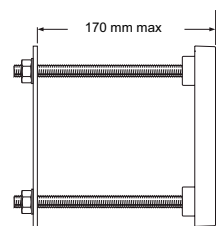

Rada Pulse LR besturingssysteem

Besturingssysteem voor een douche of wastafel

- Hygiënische bediening
- Vandalbestendig
- Toepasbaar in gevangenissen en psychiatrie
- Aan te sluiten op een Rada Pulse centrale besturingskast (Art.nr. 277350)

Specificatie:

Rada Pulse LR besturingssysteem voor een douche of wastafel, voor aansluiting op een Rada Pulse centrale besturingskast, bestaande uit een extreem robuuste anti-suicide, infrarood bedieningssensor voor wandinbouw, met 3 meter kabel en een 1/2" magneetventiel met kogelafsluiter, aansluitingen 15 mm knel. Het geheel wordt geleverd met alle aansluitaccessoires.

Technische gegevens:

Bedieningssensor:

Behuizing: Verchroomd messing
Activering: Benadering bij 0 - 50 mm
Voeding: 12 V AC
Beschermingsklasse: IP 65
Kabellengte: 3 meter (verlengbaar)
Omgevingstemperatuur: 0 - 40°C
Wanddikte: Max. 170 mm
Afmetingen: 75 x 75 mm

Magneetventiel:

Voeding: 12 V AC, 4,5 VA
Aansluitingen: 15 mm knel
Volumestroom: 20 l/min bij 100 kPa
drukverlies
Materiaal behuizing: Polyamide

Bestelnr.: 1.1640.002 (Art.nr. 277979)

Onderdelen:

Bestelnr.: 1.1640.003 (Art.nr. 277600)
Rada Pulse LR infrarood bedieningssensor
Bestelnr.: 1.1495.062 (Art.nr. 277175)
Rada Pulse 1/2" magneetventiel, met kogelafsluiter,
15 mm knel
Bestelnr.: 1.199.92.3.0 (Art.nr. 275004)
Membraan t.b.v. Rada Pulse magneetventiel

Volumestroomdiagram

ELEKTRONISCHE ZELFSLUITENDE SYSTEMEN

10/20 Technische wijzigingen voorbehouden