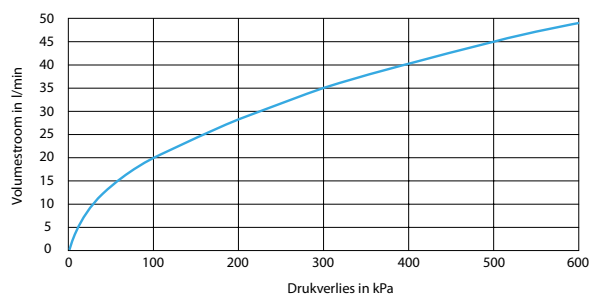

Rada Pulse LR besturingssysteem

Besturingssysteem voor een douche of wastafel

- Hygiënische bediening
- Vandalbestendig
- Toepasbaar in gevangenissen en psychiatrie
- Aan te sluiten op een Rada Pulse centrale besturingskast (Art.nr. 277350)

Specificatie:

Rada Pulse LR besturingssysteem voor een douche of wastafel, voor aansluiting op een Rada Pulse centrale besturingskast, bestaande uit een extreem robuuste anti-suicide, infrarood bedieningssensor voor wandinbouw, met 3 meter kabel en een 1/2" magneetventiel met kogelafsluiter, aansluitingen 15 mm knel. Het geheel wordt geleverd met alle aansluitaccessoires.

Technische gegevens:

Bedieningssensor:

Behuizing: Verchroomd messing
Activering: Benadering bij 0 - 50 mm
Voeding: 12 V AC
Beschermingsklasse: IP 65
Kabellengte: 3 meter (verlengbaar)
Omgevingstemperatuur: 0 - 40°C
Wanddikte: Max. 170 mm
Afmetingen: 75 x 75 mm

Magneetventiel:

Voeding: 12 V AC, 4,5 VA
Aansluitingen: 15 mm knel
Volumestroom: 20 l/min bij 100 kPa
drukverlies
Materiaal behuizing: Polyamide

Bestelnr.: 1.1640.002 (Art.nr. 277979)

Onderdelen:

Bestelnr.: 1.1640.003 (Art.nr. 277600)
Rada Pulse LR infrarood bedieningssensor
Bestelnr.: 1.1495.062 (Art.nr. 277175)
Rada Pulse 1/2" magneetventiel, met kogelafsluiter,
15 mm knel
Bestelnr.: 1.199.92.3.0 (Art.nr. 275004)
Membraan t.b.v. Rada Pulse magneetventiel

Volumestroomdiagram

ELEKTRONISCHE ZELFSLUITENDE SYSTEMEN

10/20 Technische wijzigingen voorbehouden