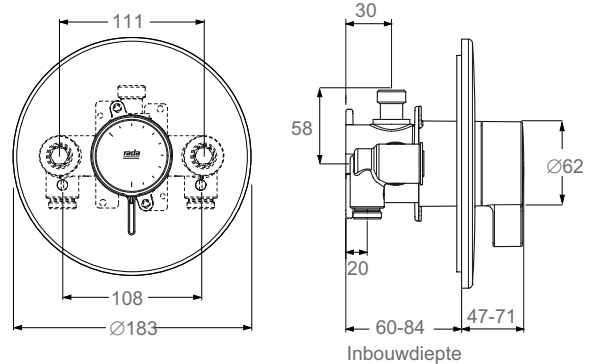

10/19 Technische wijzigingen voorbehouden