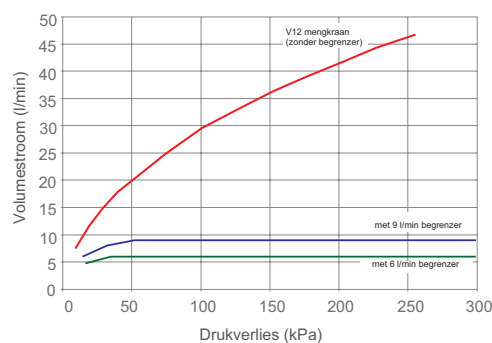

Rada inbouw douchemengkraan V12BC

Thermostatische douchemengkraan voor inbouw

- Onderhoudsarm, servicevriendelijk
- Met geïntegreerde afsluiters
- Met TMV3 keur
- Met één bedieningsknop voor openen/sluiten en temperatuurkeuze
- Lichte bediening
- Robuust, geschikt voor intensief gebruik
- "Safe-to-Touch" oppervlak, kraan wordt niet heet

Specificatie:

Rada inbouw douchemengkraan, type V12BC, voor inbouw leidingwerk, met geïntegreerde afsluiters. Met één bedieningsknop met hendel voor openen/sluiten en temperatuurkeuze, via koud naar warm. Met "Safe-to-touch" oppervlak waardoor de kraan niet heet wordt. Inclusief keerkleppen en zeefilters. Aansluitingen, inlaten 15 mm knel, uitlaat ½" buitendraad.

Technische gegevens:

Volumestroom:	30 l/min. bij 100 kPa drukverlies
Minimaal drukverlies:	10 kPa
Drukverliesverhouding:	Max. 1:10
Maximaal drukverlies:	500 kPa
Nauwkeurigheid:	1°C
Aansluitingen inlaten:	15 mm knel
Aansluiting uitlaat:	15 mm kneldraad

Bestelnummer: 1.1651.002

Onderdelen:

Bestelnummer: 4.1651.149 Rada patroon V12

Volumestroomdiagram

INDIVIDUELE MENGKRANEN