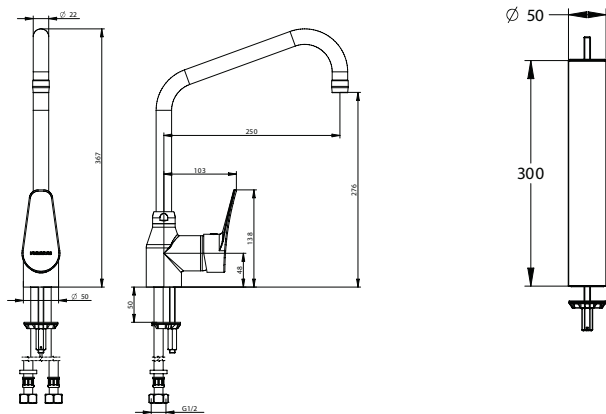

Presto Chef grootkeukenkraan 70818

Eéngats éénehdelmengkraan met standpijp, knijpdouche en draaibare uitloop

Specificatie:

Presto Chef ééngats éénehdel grootkeukenmengkraan, type 70818, verchromd met keerkleppen. Standpijp met variabele bevestiging (60 - 200 mm wandafstand) en draaibare uitloop. Slang met balansveer en vaatdouche. Inclusief ophanghaak voor de vaatdouche. Aansluitingen 1/2" wartel. Voor werkbladen met een maximale dikte van 70 mm.

Bestelnr.: 1463817 (Art.nr. 70818) Met uitloop

Bestelnr.: 1463818 (Art.nr. 70810) Zonder uitloop

Presto Chef grootkeukenkraan 70800

Eéngats éénehdelmengkraan, met 360° draaibare, hoge uitloop

Specificatie:

Presto Chef ééngats éénehdel grootkeukenmengkraan, type 70800, verchromd. Met 360° draaibare uitloop, Ø 22 mm, met voorsprong 250 mm. Capaciteit 20 l/min bij 300 kPa. Aansluitingen 1/2" wartel. Voor werkbladen met een max. dikte van 70 mm.

Bestelnr.: 1463819 (Art.nr. 70800)

Bestelnr.: 1463810 (Art.nr. 70836) Kraanverhoogstuk (standpijp) 300 mm

11/20 Technische wijzigingen voorbehouden