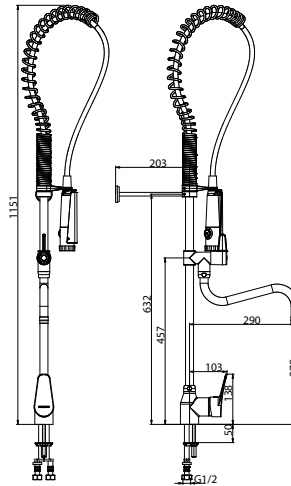

Presto Chef grootkeukenkraan 70818

Eéngats éénehdelmengkraan met standpijp, knijpdouche en draaibare uitloop

Specificatie:

Presto Chef ééngats éénehdel grootkeukenmengkraan, type 70818, verchromd met keerkleppen. Standpijp met variabele bevestiging (60 - 200 mm wandafstand) en draaibare uitloop. Slang met balansveer en vaatdouche. Inclusief ophanghaak voor de vaatdouche. Aansluitingen 1/2" wartel. Voor werkbladen met een maximale dikte van 70 mm.

Bestelnr.: 1463817 (Art.nr. 70818) Met uitloop

Bestelnr.: 1463818 (Art.nr. 70810) Zonder uitloop

Presto Chef grootkeukenkraan 70800

Eéngats éénehdelmengkraan, met 360° draaibare, hoge uitloop

Specificatie:

Presto Chef ééngats éénehdel grootkeukenmengkraan, type 70800, verchromd. Met 360° draaibare uitloop, Ø 22 mm, met voorsprong 250 mm. Capaciteit 20 l/min bij 300 kPa. Aansluitingen 1/2" wartel. Voor werkbladen met een max. dikte van 70 mm.

Bestelnr.: 1463819 (Art.nr. 70800)

Bestelnr.: 1463810 (Art.nr. 70836) Kraanverhoogstuk (standpijp) 300 mm

11/20 Technische wijzigingen voorbehouden