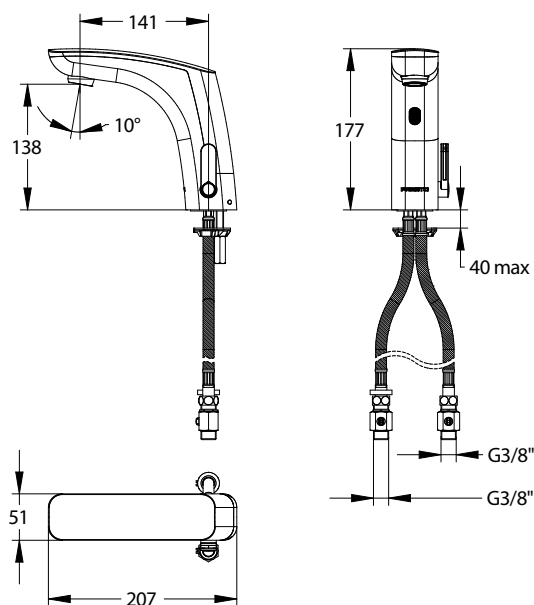

Instellingen: m.b.v. PRESTOCOM box	Standaard	Instelbaar
Detectie bereik	25 cm	15 - 60 cm
Max. spoeltijd	30 sec.	5 - 3600 sec.
Cyclusspoeltijd	30 sec.	0 - 255 sec.
Cyclusspoelinterval	24 uur	0 - 240 uur

10/20 Technische wijzigingen voorbehouden