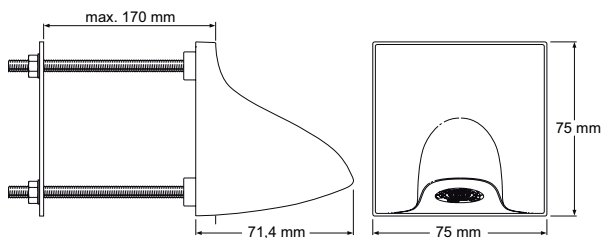

## RADA BRAUSEKOPF LR

- Brausekopf für die Montage im Fliesenspiegel
- Sehr hohe Vandalismusbeständigkeit
- Geeignet als Brausekopf oder als Wandauslauf für Waschtische
- Mit 8 l/min Durchflussbegrenzer für Duschen
- Mit 5 l/min Durchflussbegrenzer für Waschtische
- Nur geeignet für Zwischenwandinstallation mit max. 170 mm Wandstärke
- Passend für die Verwendung mit dem Rada LR Infrarotsensor

## Alle Maßangaben in mm