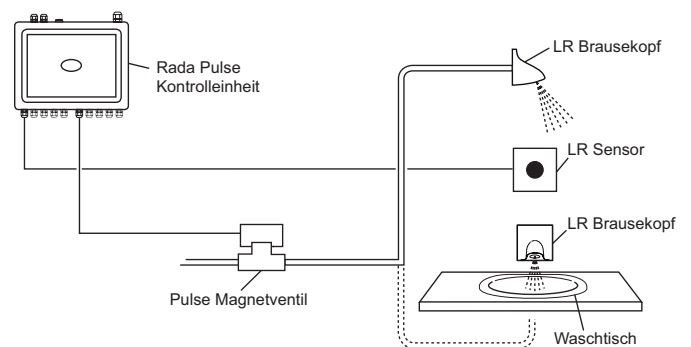

## RADA BRAUSEKOPF LR

- Brausekopf für die Montage im Fliesenspiegel
- Sehr hohe Vandalismusbeständigkeit
- Geeignet als Brausekopf oder als Wandauslauf für Waschtische
- Mit 8 l/min Durchflussbegrenzer für Duschen
- Mit 5 l/min Durchflussbegrenzer für Waschtische
- Nur geeignet für Zwischenwandinstallation mit max. 170 mm Wandstärke
- Passend für die Verwendung mit dem Rada LR Infrarotsensor

## Artikelnummer

Rada LR Brausekopf

08 1090 00

## Alle Maßangaben in mm

## Installationsschema

TECHNISCHE DATEN

**Installation und Wartung**

Bitte lesen Sie dazu das entsprechende Produkthandbuch für die Rada Pulse Waschraumsteuerung.

**Anschluss** 1/2", DN15 AG

**Materialien**  
 Brausekopf Messing, verchromt  
 Sprühkartusche Kunststoff / Edelstahl