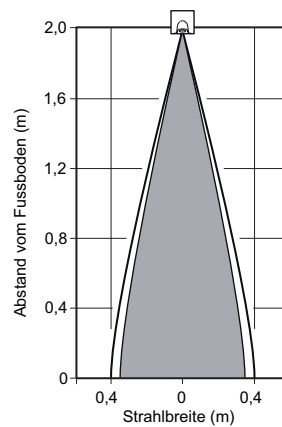

TECHNISCHE DATEN

Installation und Wartung

Bitte lesen Sie dazu das entsprechende Produkthandbuch für die Rada Pulse Waschraumsteuerung.

Anschluss 1/2", DN15 AG

Materialien
Brausekopf Messing, verchromt
Sprühkartusche Kunststoff / Edelstahl

Temperaturbereich
Minimaltemperatur 5°C
Maximaltemperatur 90°C

Betriebsdruck 0,2 - 5 bar

Strahlbilder

Rada Armaturen GmbH
Daimlerstraße 6
D-63303 Dreieich

Telefon: +49-(0)6103-98 04 0
Telefax: +49-(0)6103-98 04 90
E-Mail: info@rada-armaturen.de
Internet: www.rada-armaturen.de

Rada ist ein eingetragener Markenname von Kohler Mira Limited, England
Das Unternehmen behält sich das Recht vor, Produkte ohne Vorankündigung zu ändern.

© März 2017 Kohler Mira Limited. Alle Rechte vorbehalten.
Dieses Dokument darf nicht ohne Erlaubnis von Kohler Mira Limited auch nicht auszugsweise vervielfältigt werden. Dies beinhaltet Fotokopieren und elektronisches Vervielfältigen in jeglicher Form.

A KOHLER COMPANY