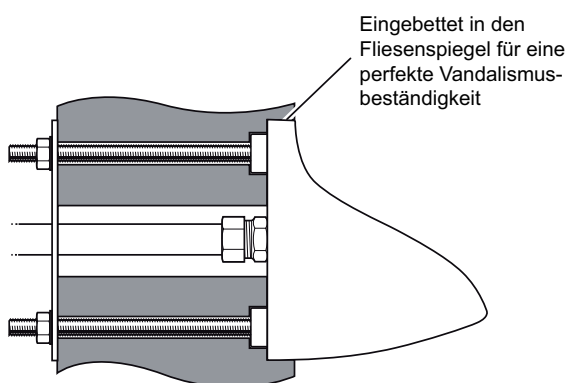

## RADA BRAUSEKOPF LR

- Brausekopf für die Montage im Fliesenspiegel
- Sehr hohe Vandalismusbeständigkeit
- Geeignet als Brausekopf oder als Wandauslauf für Waschtische
- Mit 8 l/min Durchflussbegrenzer für Duschen
- Mit 5 l/min Durchflussbegrenzer für Waschtische
- Nur geeignet für Zwischenwandinstallation mit max. 170 mm Wandstärke
- Passend für die Verwendung mit dem Rada LR Infrarotsensor

## Artikelnummer

Rada LR Brausekopf

08 1090 00

## Alle Maßangaben in mm

## Installationsschema

TECHNISCHE DATEN

**Installation und Wartung**

Bitte lesen Sie dazu das entsprechende Produkthandbuch für die Rada Pulse Waschraumsteuerung.

**Anschluss** 1/2", DN15 AG

**Materialien**  
 Brausekopf Messing, verchromt  
 Sprühkartusche Kunststoff / Edelstahl