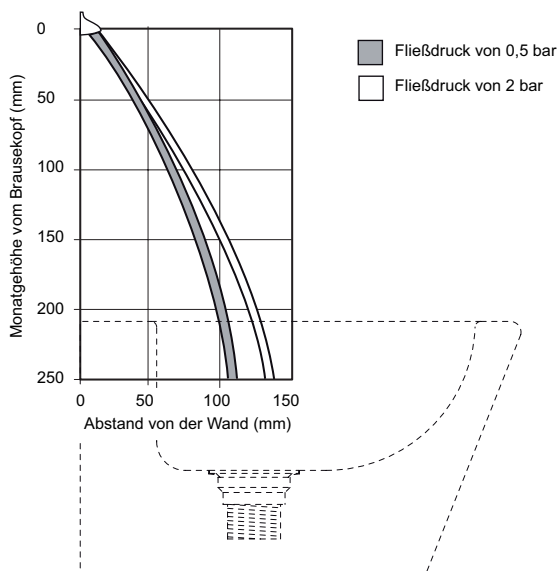

TECHNISCHE DATEN

Installation und Wartung

Bitte lesen Sie dazu das entsprechende Produkthandbuch für die Rada Pulse Waschraumsteuerung.

Anschluss 1/2", DN15 AG

Materialien
Brausekopf Messing, verchromt
Sprühkartusche Kunststoff / Edelstahl

Temperaturbereich
Minimaltemperatur 5°C
Maximaltemperatur 90°C

Betriebsdruck 0,2 - 5 bar

Strahlbilder

Rada Armaturen GmbH
Daimlerstraße 6
D-63303 Dreieich

Telefon: +49-(0)6103-98 04 0
Telefax: +49-(0)6103-98 04 90
E-Mail: info@rada-armaturen.de
Internet: www.rada-armaturen.de

Rada ist ein eingetragener Markenname von Kohler Mira Limited, England
Das Unternehmen behält sich das Recht vor, Produkte ohne Vorankündigung zu ändern.

© März 2017 Kohler Mira Limited. Alle Rechte vorbehalten.
Dieses Dokument darf nicht ohne Erlaubnis von Kohler Mira Limited auch nicht auszugsweise vervielfältigt werden. Dies beinhaltet Fotokopieren und elektronisches Vervielfältigen in jeglicher Form.

A KOHLER COMPANY