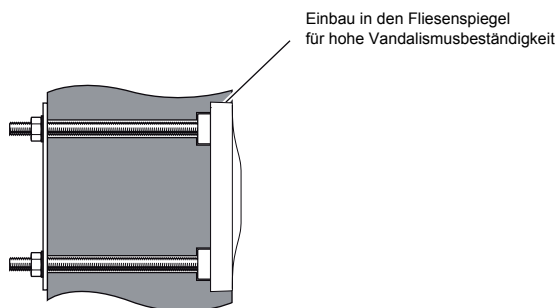

Alle Maßangaben in mm