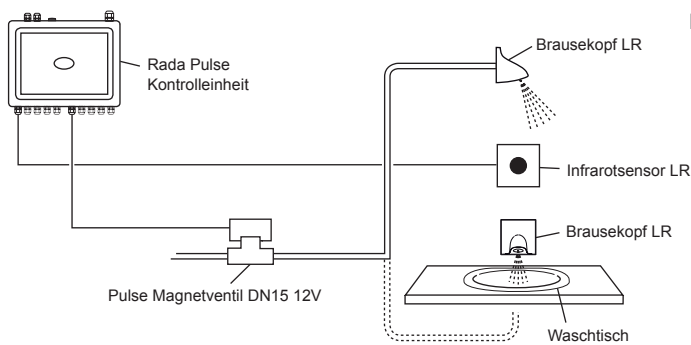

## RADA PULSE BETRIEBSMODUL LR

- Geeignet für Waschtische und Duschen
- Berührungslose Fließkontrolle
- Bruchsicheres Sensorfenster
- Sensorgehäuse in schwerer Metallausführung
- Sehr hohe Vandalsimusbeständigkeit
- Für den Einbau im Fliesenpiegel geeignet
- Für Zwischenwandinstallation

### Installationsschema