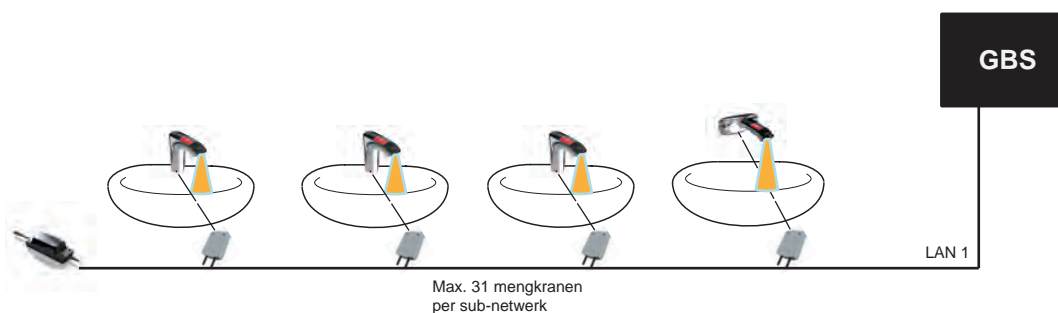

Rada Intelligent Care digitale wastafelmengkranen in een sub-netwerk met automatische cyclusspoeling, thermische desinfectie, temperatuurcontrole, registratie en opslag van resultaten van beheersmaatregelen gekoppeld aan een GBS.

Installatieschema 21

Rada IC digitale bladmengkraan

Rada IC digitale wandmengkraan

Rada IC netwerkbox

Rada IC transformator (End-of-line-kit)

GBS

Gebouw Beheer Systeem

Netwerkkabel: 2 x twisted pair, 22AWG, met een max. buitendiameter 6.5 mm (geen CAT-5)