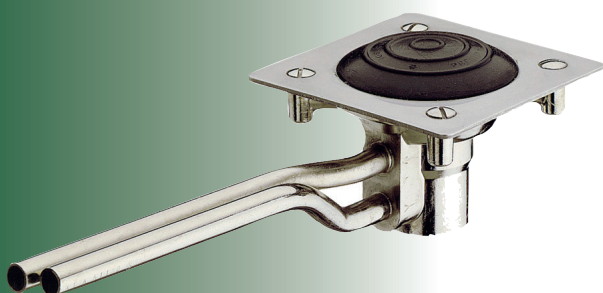

Presto 520 zelfsluitende voetbediende kraan

Voor wandmontage

- Water- en energiebesparend
- Voetbediend
- Robuust
- Uniek zelfreinigend sluitingsmechanisme
- Betrouwbare en bewezen techniek

Specificatie:

Presto zelfsluitende voetbediende wastafelkraan, voor koud of voorgemengd water, type 520. Waterbesparend en robuust. Verchromd met instelbare volumestroom en zelfreinigend onderhoudsarm binnenwerk. Spoeltijd zolang het voetpedaal bekrachtigd wordt, vertraagd sluitend.

Onderdelen:

Bestelnummer: 01025 Bovendeel Presto 520

Presto 530 zelfsluitende voetbediende mengkraan

Voor wandmontage

Mengkraan uitvoering met dubbel voetpedaal, voor aansluiting van zowel koud water als mengwater. Verder gelijk aan Presto 530. Bij gelijktijdig indrukken van beide voetpedalen functioneert deze uitvoering als mengkraan.

Bestelnummer: 23644

Presto 509 zelfsluitende voetbediende kraan

Voor vloerinbouw

Specificatie:

Presto zelfsluitende voetbediende wastafelkraan, voor koud of voorgemengd water, type SOL 509, voor montage in de vloer. Met aansluitingen 10 mm.