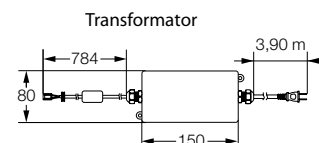

1

05/16 Technische wijzigingen voorbehouden