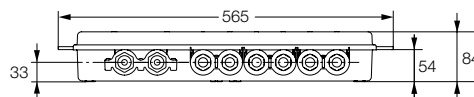

1

05/16 Technische wijzigingen voorbehouden