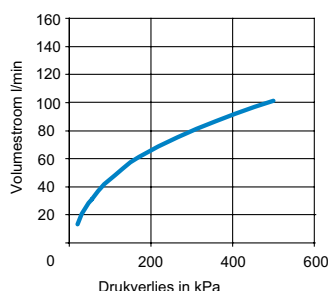

Volumestroomdiagram