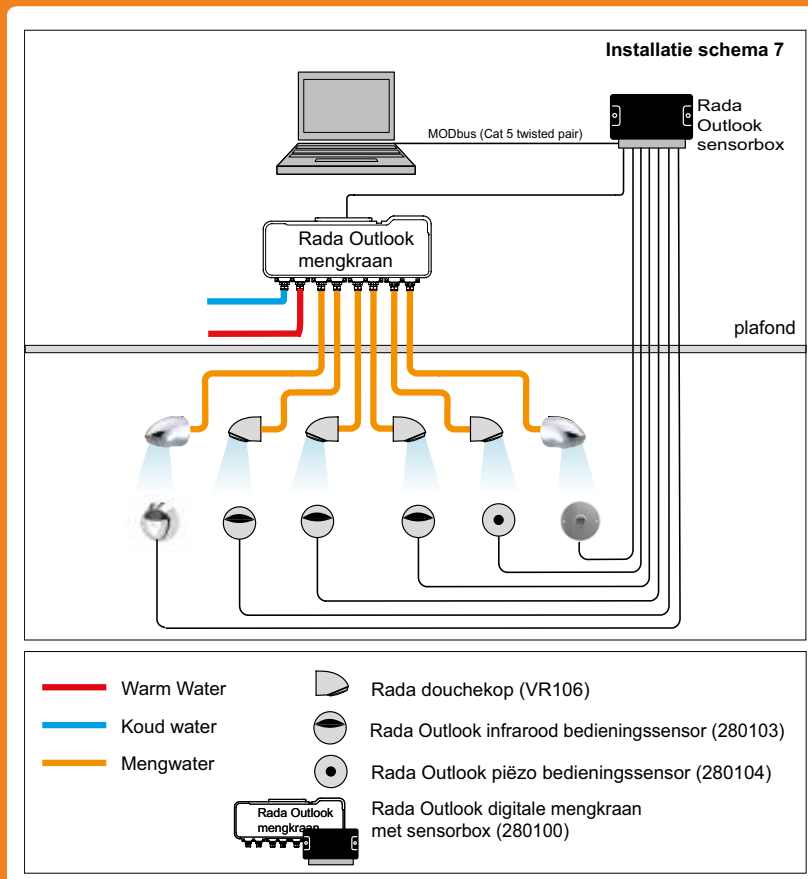

- Instelbare automatische cyclusspoeling van de tappunten met:
  - instelbare cyclusspoeltijd
  - instelbare spoeltemperatuur!!
  - instelbaar cyclusinterval
  - spoelen op vaste tijden mogelijk
- Cyclusspoelingen worden geregistreerd en bewaard in een digitaal logboek
- Cyclusspoelrapporten zijn m.b.v. laptop ter plekke te downloaden. Voor on-line communicatie is een Rada webserver beschikbaar.
- Instelbare semi-automatische periodieke thermische desinfectie inclusief registratie en data opslag. Een by-passklep is niet nodig!!
- Meerdere Rada Outlook digitale mengkranen zijn onderling te koppelen tot een netwerk
- Aansluiting voor communicatie met een GBS (MODbus)
- Keuze uit infrarood of piëzo bedieningssensoren
- De Rada VR en LR douchekoppen hebben het KIWA-keur laag verbruik (Z-klasse)
- Zelfsluitende kranen zorgen, in collectieve installaties voor een aanzienlijke water- en energiebesparing door beperking van de gebruiksduur. De Rada elektronische zelfsluitende systemen leveren een water- en energiebesparing van ca. 45% ten opzichte van traditionele kranen.

LEGIONELLAPREVENTIE

05/16 Technische wijzigingen voorbehouden