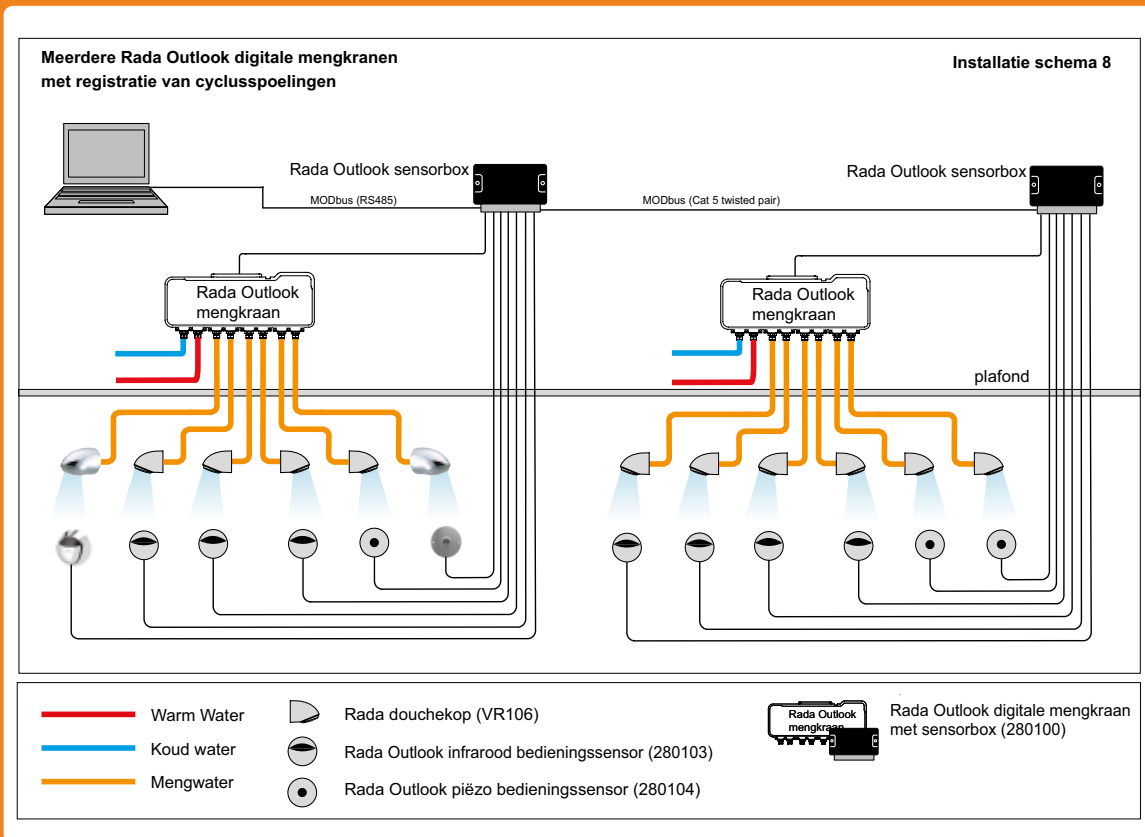

RADA OUTLOOK INSTALLATIESCHEMA'S 8 EN 8-1

05/16 Technische wijzigingen voorbehouden

LEGIONELLAPREVENTIE