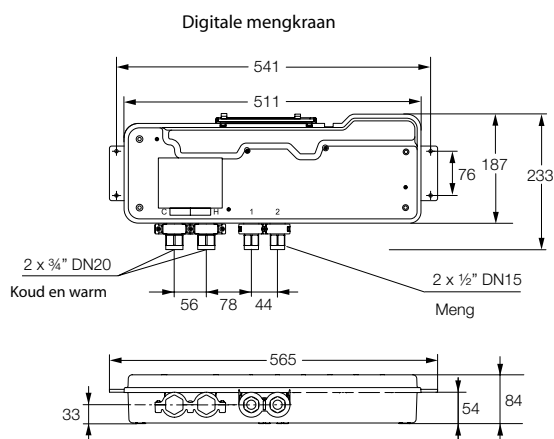

Volumestroomdiagram