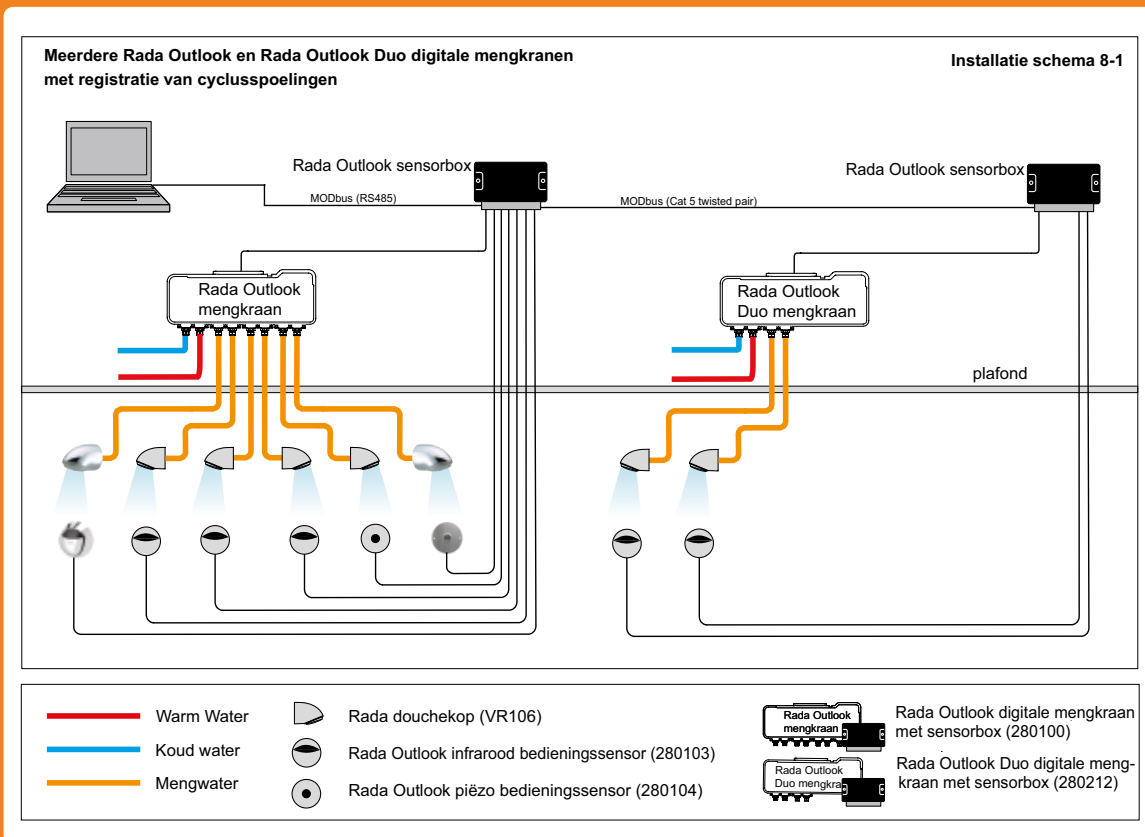

RADA OUTLOOK INSTALLATIESCHEMA'S 8 EN 8-1

05/16 Technische wijzigingen voorbehouden

LEGIONELLAPREVENTIE