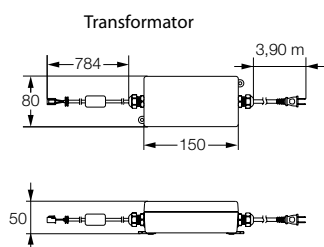

Volumestroomdiagram