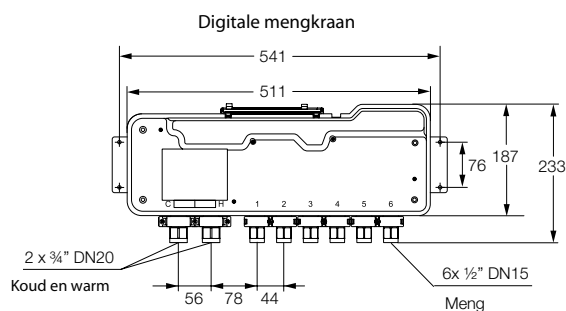

1

05/16 Technische wijzigingen voorbehouden