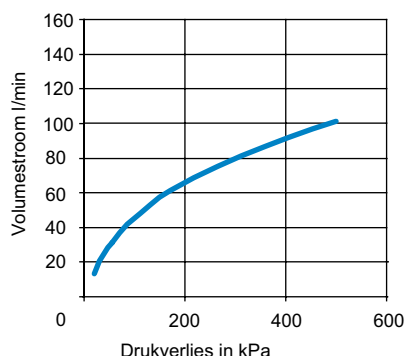

- Maximale temperatuursbeveiliging
- Voor maximaal zes douchekoppen
- Met geïntegreerde magneetventielen
- Cyclusspoeling instelbaar
- Registratie en rapportage van cyclusspoeling
- On-line of ter plekke uitleesbaar
- Revolutionaire besparing op installatiewerk

Specificatie:

Rada Outlook digitale mengkraan, bestaande uit een, uit het zicht te monteren, mengkraan in een besturingskast voor wandmontage. Inclusief keerkleppen en vuilfilters. Met $\frac{3}{4}$ " buitendraad aansluitingen voor warm en koudwater toevoer en 6 mengwateraansluitingen met $\frac{1}{2}$ " buitendraad. Met zes geïntegreerde magneetventielen. Met aansluitingen voor een sensorbox en een transformator. De Rada Outlook digitale mengkraan wordt geleverd met de Rada Outlook sensorbox en een transformator.

Technische gegevens:

Volumestroom:	Max. 60 l/min. bij 200 kPa
Minimale volumestroom:	6 l/min.
Minimaal drukverlies:	20 kPa
Drukverhouding:	Max. 1:3
Maximale werkdruk:	500 kPa
Max. temp. beveiliging:	Intern
Warmwater temperatuur:	Max. 65°C (85°C tijdens thermische desinfectie)
Koud water temperatuur:	Min. 1°C
Nauwkeurigheid:	1°C
Aansluitingen:	Inlaten $\frac{3}{4}$" buitendraad Uitlaten $\frac{1}{2}$" buitendraad
Transformator:	230 V AC/12V DC, 30W

Bestelnummer: 280100

Uitvoering groepsdouche (2 uitlaten):

Bestelnummer: 280213

Volumestroomdiagram

LEGIONELLAPREVENTIE