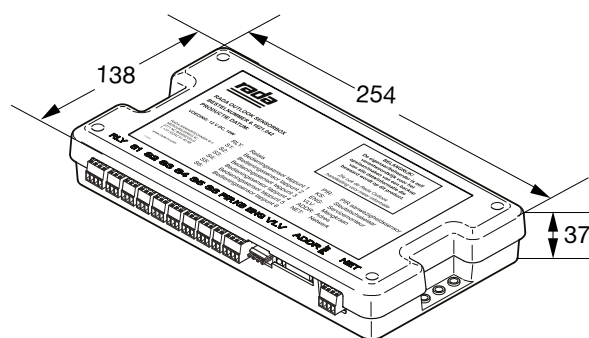

Specificatie:

Rada Outlook sensorbox voor aansluiting van maximaal zes bedieningssensoren. Met aansluitingen voor Rada Outlook digitale mengkraan, schoonmaakschakelaar, bewegingsmelder en ventilatie. De sensorbox heeft een MODbus-aansluiting, voor koppeling van meerdere sensorboxen en een aansluiting voor programmering en uitlezing log-gegevens (cyclusspoelrapportage) via laptop of PC. De Rada Outlook sensorbox kan aangesloten worden op een Rada Outlook webserver waardoor on-line benadering en koppeling op gebouwbeheersystemen mogelijk is. Eventueel is het mogelijk de sensorbox rechtstreeks op een GBS aan te sluiten (via MODbus). De Rada Outlook sensorbox wordt geleverd bij de Rada Outlook digitale mengkraan voor zes douches (bestelnummer 280100) en bij de Rada Outlook Duo digitale mengkraan (bestelnummer 280212).

Technische gegevens:

Aansluitingen bedieningssensoren: Max. 6
Aansluiting voor meerdere sensor boxen: Ja (MODbus)
Max. aantal sensor boxen in een netwerk: 31

Instellingen:

Zie software informatie bij programmeerkabel, pagina 3-7.