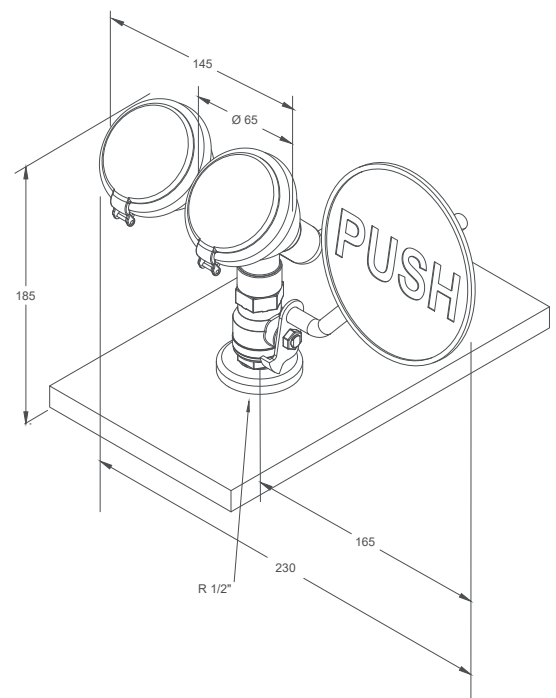

Rada B-Safety Oogdouche 200085

Voor bladmontage

- Met twee douchekoppen
- Met rubber beschermkappen en stofkappen
- Kleur: grijs, groen en oranje
- Met symbool voor oogdouche vlg DIN EN ISO 7010 (sticker)
- Conform: DIN EN 15154-2:2006
- Conform: ANSI Z358.1-2014
- Conform DIN-DVGW, NW-0417CL0263

Specificatie:

Rada B-Safety oogdouche, met 2 douchekoppen, voor bladmontage, type 200085, 45° uitvoering, breedte 240 mm, met bladdoorvoer, aansluiting 1/2" buitendraad.

Technische gegevens:

- Materiaal: kunststof en rvs met poedercoating
- Kogelkraan: rvs
- Aansluiting: 1/2" buitendraad
- Volumestroom: 14 l/min., geïntegreerde begrenzer
- Werkdruk: 150 - 500 kPa

Bestelnr.: 2.1931.262 (Art.nr. 200085)
Classic Line groen

NOOD- EN OOGDOUCHES

05/23 Technische wijzigingen voorbehouden