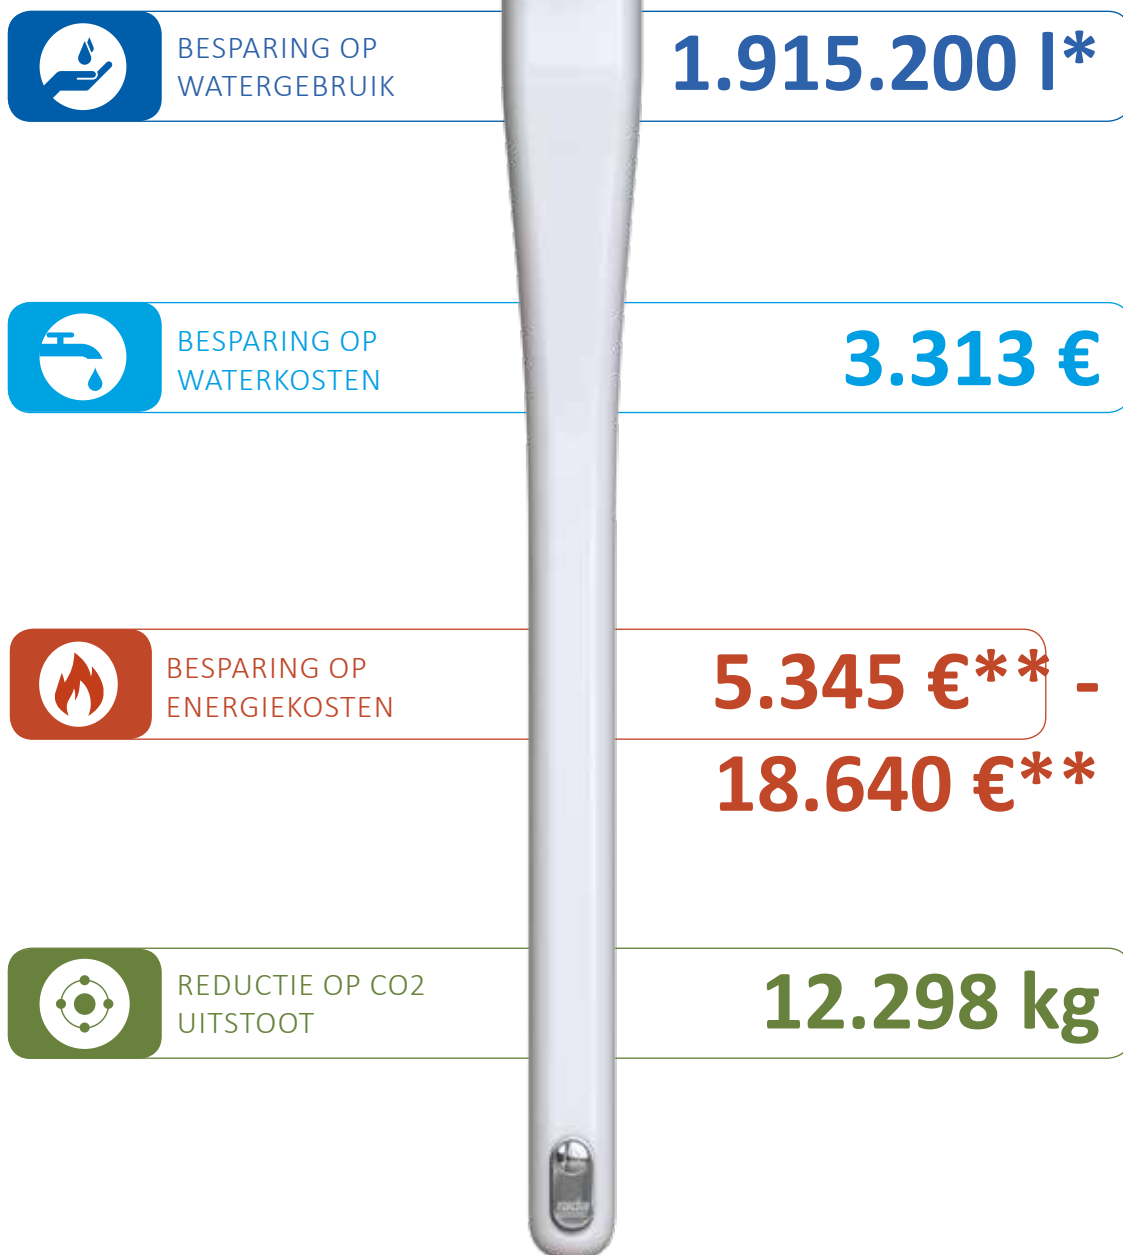

Rada rvs douchepaneel met mengkraan

De wit geëpoxeerde douchepanelen zijn robuust en eenvoudig te reinigen. Ze zijn ontwikkeld voor zeer intensief gebruik, ideaal bij renovatie, maar ook geschikt voor nieuwbouw. De geïntegreerde thermostatische mengkraan zorgt voor een veilige douchetemperatuur. De robuuste piëzo bediening heeft naar keuze een batterij- of netvoeding.

Praktische oplossingen van Rada met het oog op legionellapreventie

Infrarood en piëzo bedieningen voor douches, gekoppeld aan een programmeerbare centrale besturingskast.

Instelbare douchetemperaturen, douchetijden, automatische cyclusspoelingen met registratie en indien gewenst automatische of semi automatische thermische desinfectie zijn slechts enkele van de vele mogelijkheden.

Rada levert een breed scala aan oplossingen in het kader van legionellapreventie, bijvoorbeeld om de doorstroming in sanitaire installaties te bevorderen. Deze praktische oplossingen zijn in de vorm van zogenaamde installatieschema's beschikbaar.

Technologie, waarmee u alles onder controle heeft en kosten bespaard

* Het bovenstaande voorbeeld toont de mogelijke besparingen per jaar op een camping. Er werden 12 douches met een volumestroom van 12 l/min. vervangen door Rada Sport douchepanelen met een volumestroom van 6 l/min. én drukknopbediening. De camping heeft 140 plaatsen. Gemiddeld wordt elke douche 19 keer per dag gebruikt met een gemiddelde douchetijd van 5 minuten. De camping is 40 weken per jaar geopend. Er is uitgegaan van de navolgende waarden: Waterprijs 1,73 €/m³ incl. BOL en incl. btw (bron: PWN: tarieven consumenten), ***Energieprijs (gas) afhankelijk van het contract tussen 0,80 €/m³ - 2,79 €/m³ incl. btw (consumenten tarieven).