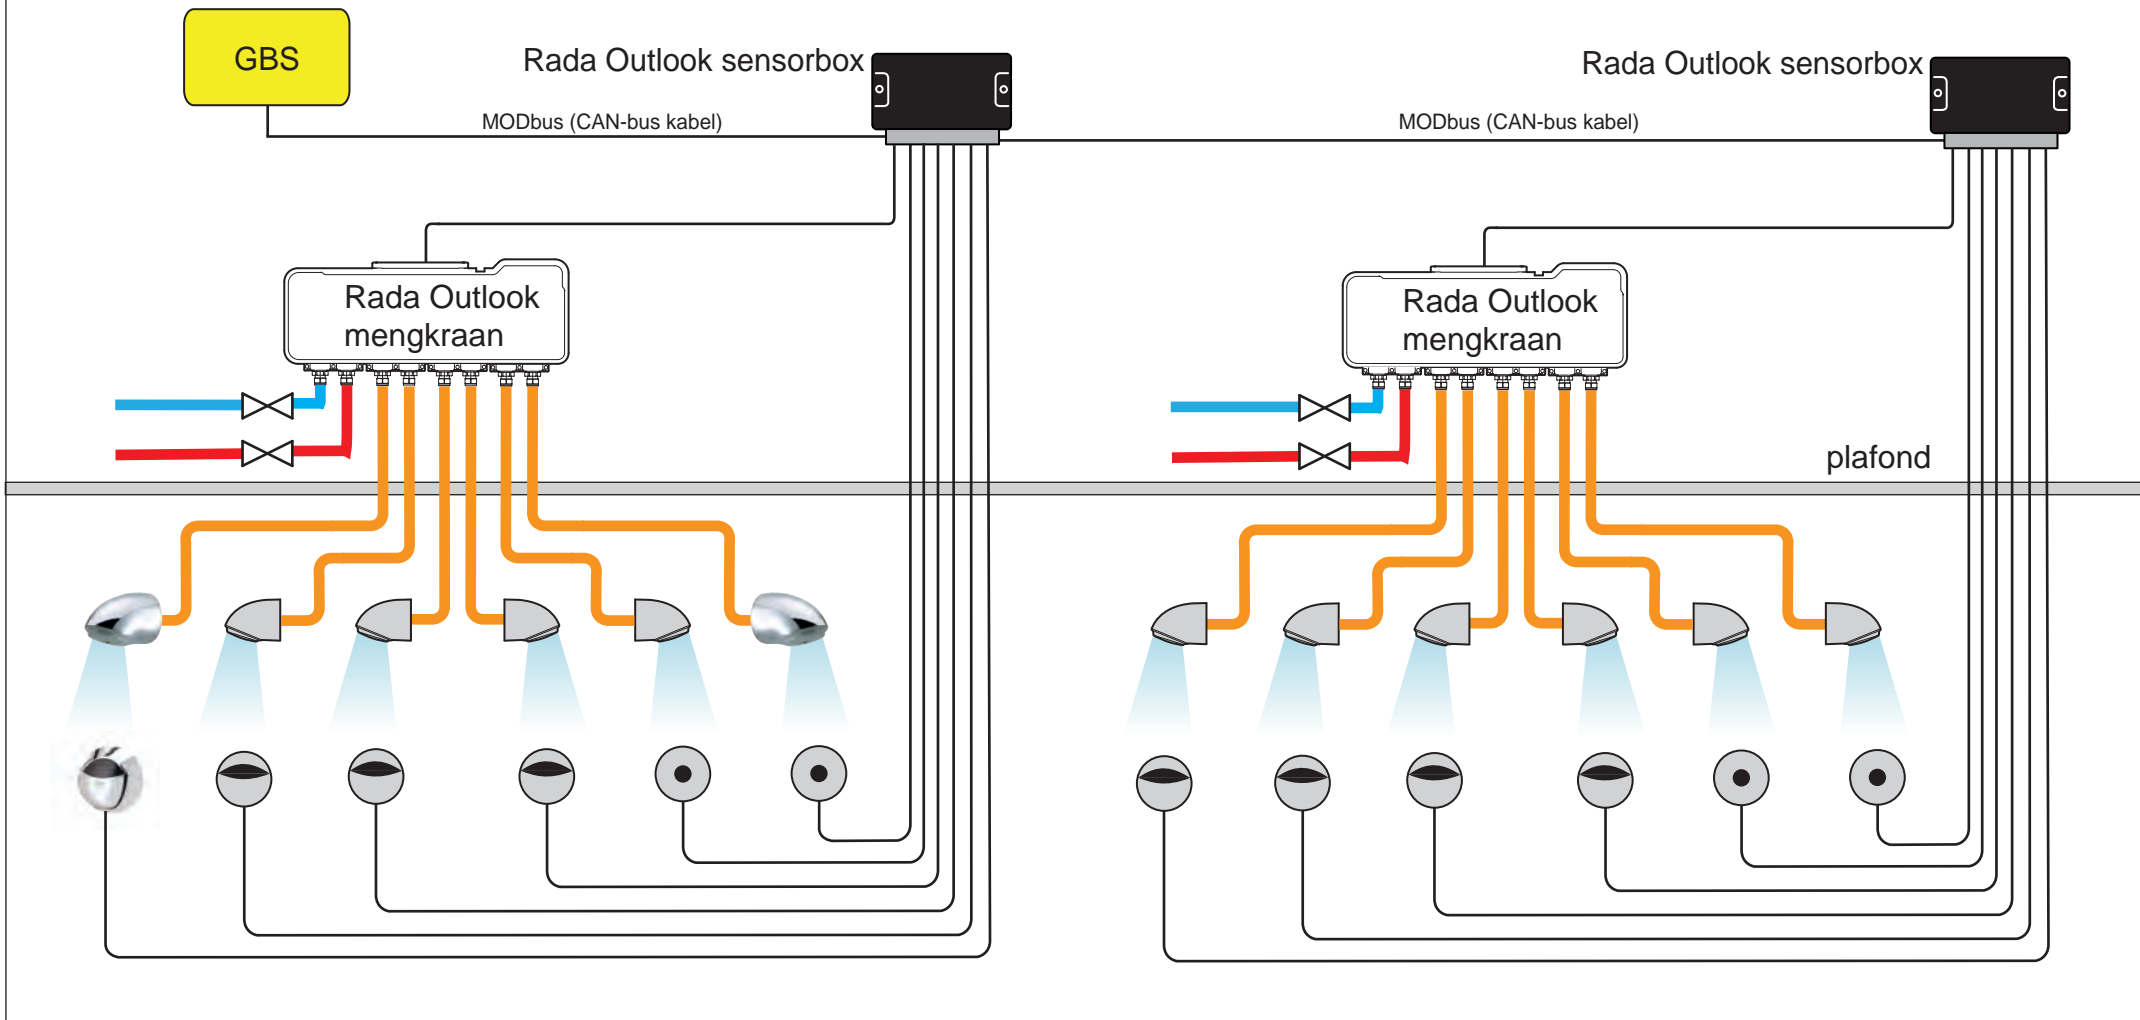

Meerdere Rada Outlook digitale mengkranen gekoppeld aan een GBS (MODbus)

Installatie schema 9

- Warm Water
- Koud water
- Mengwater

-  Rada doucheckop (2.1715.016)
-  Rada Outlook infrarood bedieningssensor (1.1621.232)
-  Rada Outlook piëzo bedieningssensor (1404737)

-  Rada Outlook digitale mengkraan met sensorbox (1.1929.212)
-  Afsluiters (meegeleverd)