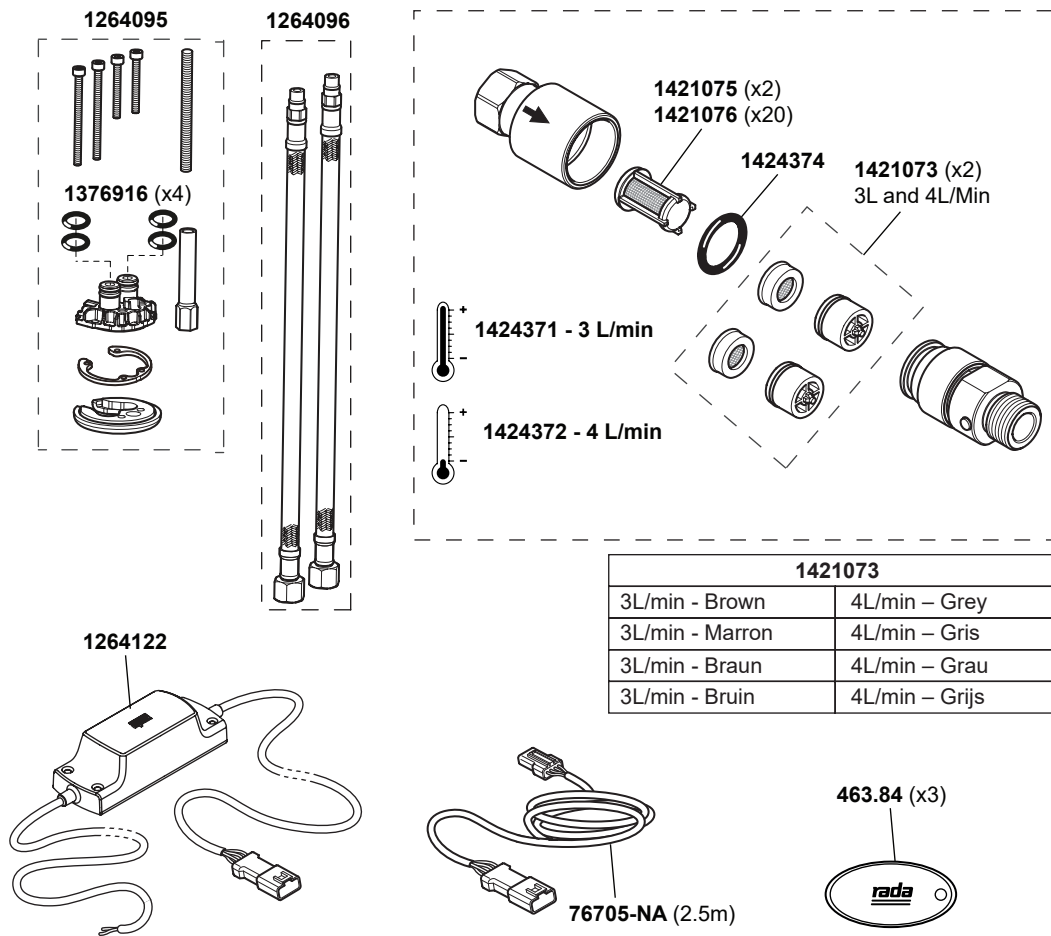

- 1264126 Abdeckung mit Bedieninterface MX1 20FEU
- 1264086 Abdeckung mit Bedieninterface MX1 40FEU
- 1264133 Abdeckung mit Bedieninterface MX1 20NFEU
- 1264127 Steuerelektronik MX1 20FEU & MX1 40FEU
- 1264128 Steuerelektronik MX1 20NFEU
- 1264132 Stromversorgungskabel MX1 20FEU / MX1 20NFEU
- 1264093 Stromversorgungskabel MX1 40FEU
- 1264124 Thermistor MX1 20FEU / MX1 20NFEU
- 1264079 Thermistor MX1 40FEU
- 1264087 Basisplatte für Steuerelektronik MX1 20FEU / MX1 20NFEU
- 1264088 Basisplatte für Steuerelektronik MX1 40FEU
- 1264094 Kabelbaum MX1 20FEU / MX1 20NFEU
- 1264125 Kabelbaum MX1 40FEU
- 1264090 Ventileinheit MX1 20FEU / MX1 20NFEU
- 1264089 Ventileinheit MX1 40FEU
- 1264117 Schraubensatz 6 Stück gekennzeichnet mit 'A'
- 1264129 Strahlregler 1x
- 1264130 Strahlregler 10x
- 1264102 Sockeldichtung MX1 20FEU / MX1 20NFEU
- 1264103 Sockeldichtung MX1 40FEU

- 1424371 Eckventil-Eingangsadapter Heißwasser 3 l/min
- 1424372 Eckventil-Eingangsadapter Kaltwasser 4 l/min
- 1421075 Siebfiltereinsatz Eingangsadapter 2x
- 1421076 Siebfiltereinsatz Eingangsadapter 20x
- 1424374 Dichtung für Eingangsadapter
- 1421073 Satz RSV-Patronen mit Durchflussbegrenzer 3 l/min & 4 l/min 2x
- 1264096 Flexible Anschlussschläuche 2x
- 1264122 Netzteil
- 1264095 Befestigungssatz
- 1376916 Eingangsichtung für Montagesockel 4x
- 76705-NA Verlängerungskabel für Stromversorgungskabel 12V
- 463.84 Magnetschlüssel 3x