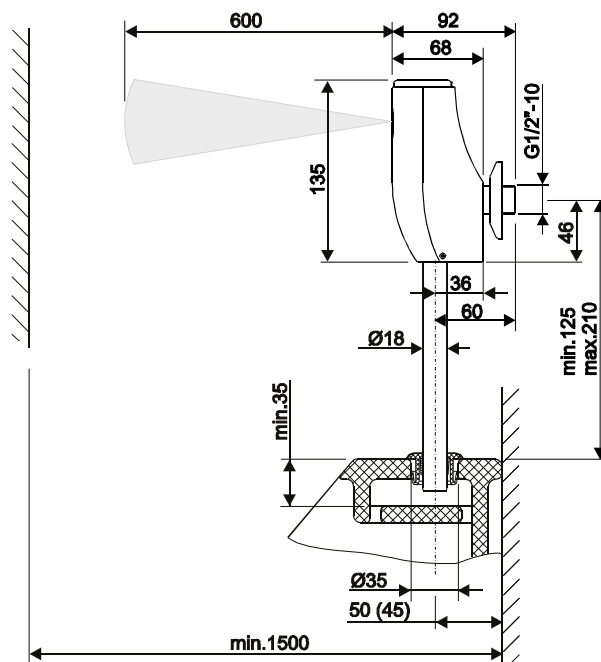

Specificatie:

Rada Tec 700, elektronische urinoirspoelkraan infrarood bediend voor opbouw, voor wandmontage, inclusief spoelpijp (20 cm) en urinoirverbinder. Waterbesparend en robuust, voorzien van een instelbare spoeltijd en intelligente* automatische cyclusspoeling. Aansluiting 1/2" buitendraad.

Technische gegevens:

Behuizing: Verchroomd messing

Volumestroom: 20 l/min. @ 100 kPa

Aansluiting: 1/2" buitendraad

Werkdruk: 50 - 800 kPa

Instellingen (m.b.v. Rada Tec programmeerset):

Spoeltijd: 6 - 25 seconden,
standaard 5 seconden

Bestelnr.: 1336898 (Art.nr. 900752)

Tec programmeerset met display (zie pag. 4-25)

Bestelnr.: 1336913 (Art.nr. 900785)

Batterij 6V Li CRP2

ELEKTRONISCHE ZELFSLUITENDE KRANEN

10/20 Technische wijzigingen voorbehouden