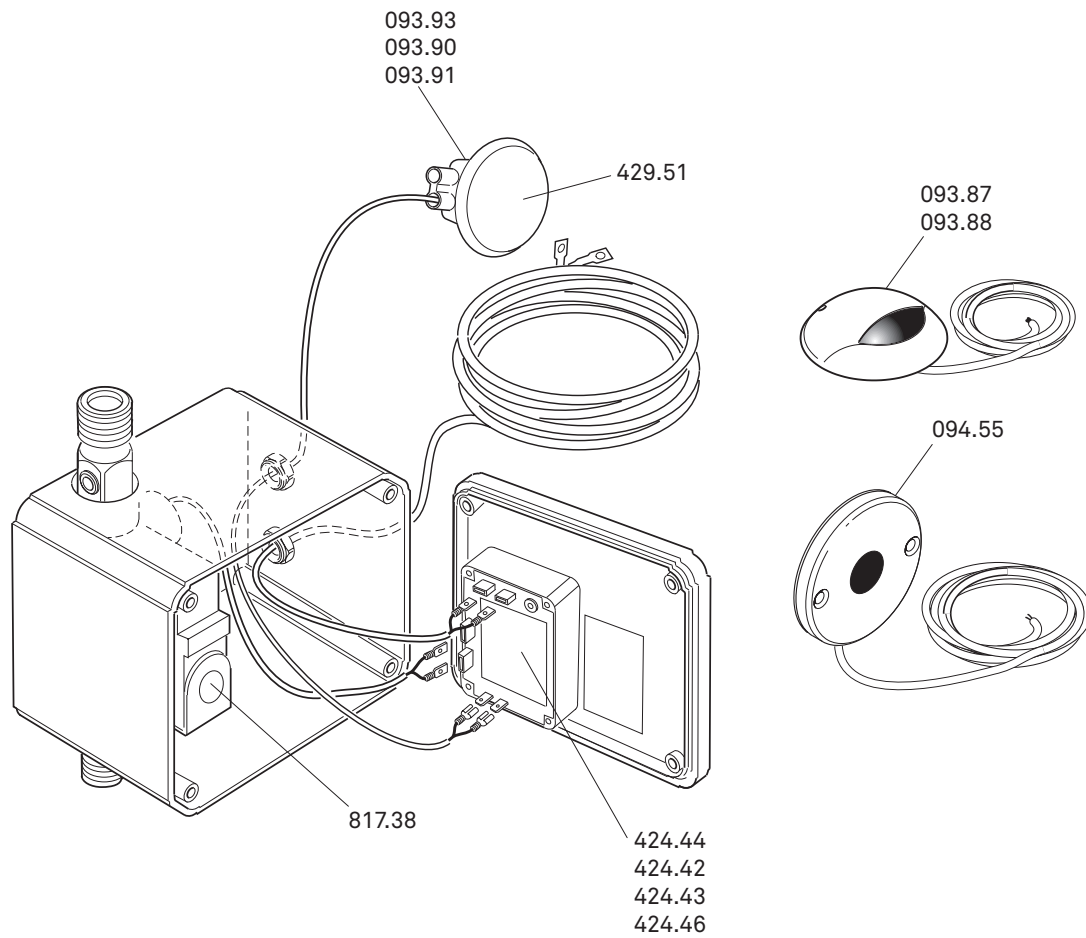

## Rada Mono Control Systeme 120 / 122 / 124/ 125 / 126 / 129

429.51	Abdeckung für Deckensensor
094.55	Infrarotsensor Modell 129
093.87	Infrarotsensor Modell 120
093.88	Infrarotsensor Modell 122
093.90	Infrarotsensor Modell 125
093.91	Infrarotsensor Modell 126
093.93	Infrarotsensor Modell 124
817.38	Magnetventil ½" DN15 12V AC
424.44	Steuermodul Mono Control 124
424.42	Steuermodul Mono Control 120/129
424.43	Steuermodul Mono Control 122/125
424.46	Steuermodul Mono Control 126