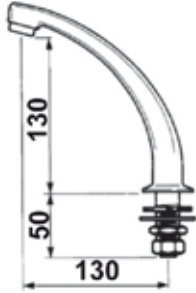

Presto wastafeluitloop

Voor bladmontage

Specificatie:

Presto wastafeluitloop voor bladmontage, robuust, met volumestroombegrenzer 6 l/min. en ½" bu. dr.

Bestelnr.: 2.1930.183 (Art.nr. 30302)

Vaste uitvoering

Bestelnr.: 2.1930.182 (Art.nr. 30202)

Draaibare uitvoering (120°)

DIVERSEN